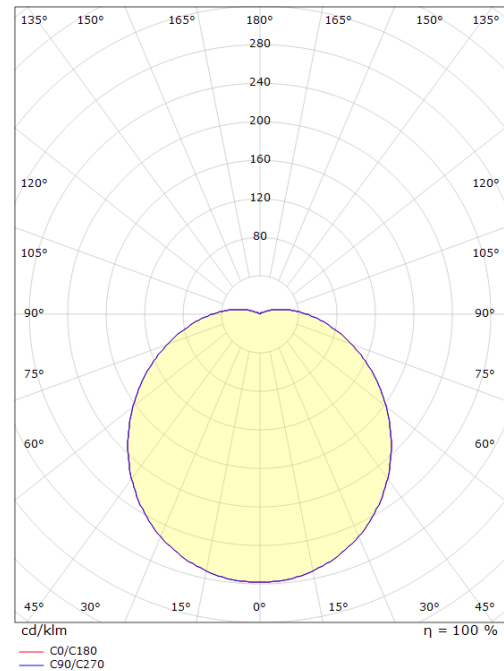

Codes-articles: **644574**
 EAN: 7021986445749
 SG code: 5046644574

Source lumineuse

Version: Twilight
 Type de source lumineuse: LED
 Wattage: 11,5W
 System wattage: 11.5W
 Luminous flux: 840lm
 Efficacité: 74 lm/W
 Tension: 230V
 Température des couleurs: 3000K
 Rendu des couleurs (CRI): Ra>80
 Facteur MacAdams: SDCM: 3
 Durée de vie: L70/B50>50,000
 Light distribution: Directe
 Optique: Plastic Opal
 Faisceau: 120°

Dimensions (mm)

Diameter (D): 270
 Depth (D): 120
 Poids (brutto/netto): 1.74

Emballage

Dimensions de l'emballage: 270 x 270 x 130

7 0 2 1 9 8 6 4 4 5 7 4 9