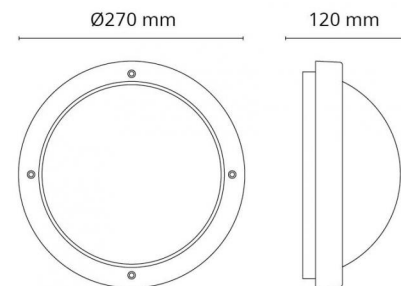

Codes-articles: **644574**
 EAN: 7021986445749
 SG code: 5046644574

Source lumineuse

Version: Twilight
 Type de source lumineuse: LED
 Wattage: 11,5W
 System wattage: 11.5W
 Luminous flux: 840lm
 Efficacité: 74 lm/W
 Tension: 230V
 Température des couleurs: 3000K
 Rendu des couleurs (CRI): Ra>80
 Facteur MacAdams: SDCM: 3
 Durée de vie: L70/B50>50,000
 Light distribution: Directe
 Optique: Plastic Opal
 Faisceau: 120°

Matériaux et finition

Embase: Aluminium
 Couleur: Noir (RAL 9004)
 Optique: Polycarbonate stabilisé aux UV

Montage/Connexion

Montage: Surface, Indoor / Outdoor
 Module: 1100
 Embrayage: Bornier sans vis
 Max. luminaires per circuit breaker: B10: 33, B16: 52, C10: 40, C16: 64

Dimensions (mm)

Diameter (D): 270
 Depth (D): 120
 Poids (brutto/netto): 1.74

Emballage

Dimensions de l'emballage: 270 x 270 x 130

7 0 2 1 9 8 6 4 4 5 7 4 9