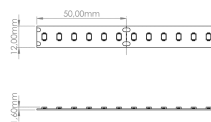

### Caractéristiques techniques

LARGEUR	12mm
HAUTEUR	1,6mm
SÉCABILITÉ	5cm
LONGUEUR MAXIMALE	5m
POIDS	30g/m
PUISSANCE MAXIMALE	20W/m
CONDITIONNEMENT	1 pièce

## Références

NOM COMMERCIAL RÉF. CONSTRUCTEUR	LONGUEUR	TEINTE	FLUX	EFFICACITÉ LUMINEUSE	CLASSE ÉNERGÉTIQUE
<b>LR4520-IP20-24-5VN</b> ENG0100100000137	5m	VINICOLE	220lm/m	-	-
<b>LR4520-IP20-24SPVN</b> ENG0110100000090	Sur mesure	VINICOLE	220lm/m	-	-