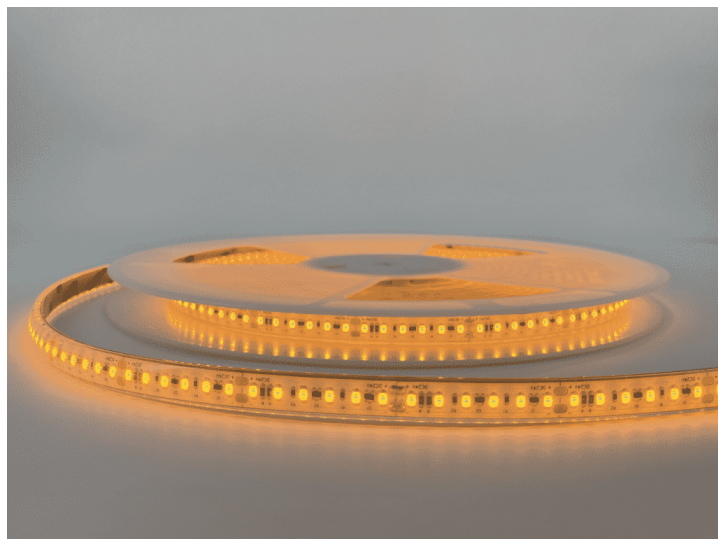

## LR4520 IP20 24V

Ruban LED vinicole

### Caractéristiques techniques

LARGEUR	12mm
HAUTEUR	1,6mm
SÉCABILITÉ	5cm
LONGUEUR MAXIMALE	5m
POIDS	30g/m
PUISSANCE MAXIMALE	20W/m
CONDITIONNEMENT	1 pièce

## Références

NOM COMMERCIAL RÉF. CONSTRUCTEUR	LONGUEUR	TEINTE	FLUX	EFFICACITÉ LUMINEUSE	CLASSE ÉNERGÉTIQUE
<b>LR4520-IP20-24-5VN</b> ENG0100100000137	5m	VINICOLE	220lm/m	-	-
<b>LR4520-IP20-24SPVN</b> ENG0110100000090	Sur mesure	VINICOLE	220lm/m	-	-