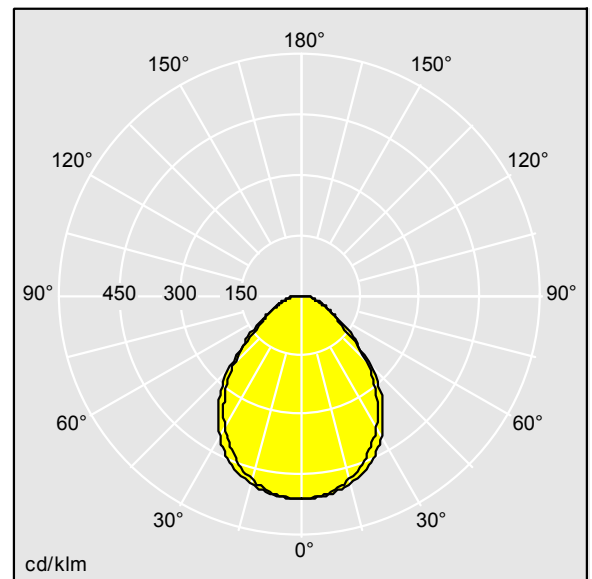

IQ Beam

THORN

96636076 IQ BEAM HT 6300-840 MPT-F HF Q600

LED 50W IQBM_HT_840	IEC EN 60598-1 RG 1		IP20 IK03					650°C	T _a -20 +50
---------------------	---------------------	--	-----------	--	--	--	--	-------	------------------------

IQ Beam

Luminaire LED modulaire et encastré avec optique linéaire, pour les plafonds à fers apparents, en placoplâtre et à fers cachés. Flux fixe, Driver. Classe électrique I, IP20, Résistance aux impacts : IK03. Corps : acier blanc laqué. Diffuseur : acrylique structure microprismatique avec film de diffusion. Compatible à une installation en assise, installation en recouvrant en option. Livré avec LED 4 000 K.

Dimensions : 597 x 597 x 60 mm
Puissance du luminaire: 50 W
Flux lumineux du luminaire: 6300 lm
Efficacité lumineuse du luminaire: 126 lm/W
Poids : 4,22 kg

TLG_IQBM_F_HT_pers.jpg

TLG_IQBM_M_HT_P.wmf

TL_SP_0045297.ltd

Position de la lampe: STD - Standard
Source lumineuse: LED
Flux lumineux du luminaire*: 6300 lm
Efficacité lumineuse du luminaire*: 126 lm/W
Indice min. de rendu des couleurs: 80
Convertisseur: 1 x 28000713 LC 75W 100-400mA
flexC Ip EXC