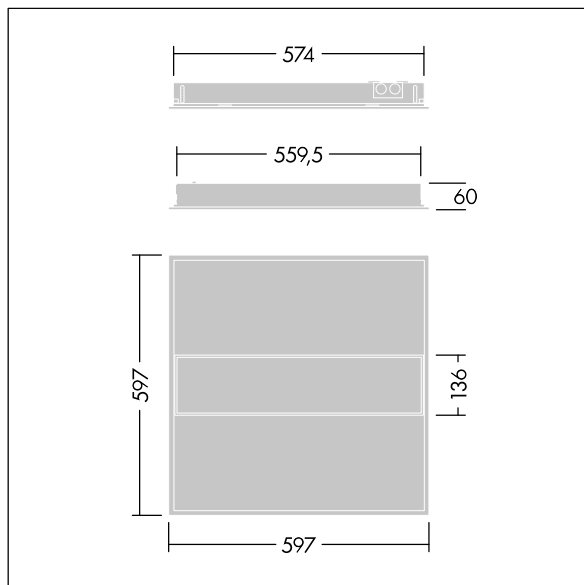

IQ Beam

THORN

96636076 IQ BEAM HT 6300-840 MPT-F HF Q600

LED 50W IQBM_HT_840	IEC EN 60598-1 RG 1		IP20 IK03					650°C	T _a -20 +50
---------------------	---------------------	--	-----------	--	--	--	--	-------	------------------------

IQ Beam

Luminaire LED modulaire et encastré avec optique linéaire, pour les plafonds à fers apparents, en placoplâtre et à fers cachés. Flux fixe, Driver. Classe électrique I, IP20, Résistance aux impacts : IK03. Corps : acier blanc laqué. Diffuseur : acrylique structure microprismatique avec film de diffusion. Compatible à une installation en assise, installation en recouvrant en option. Livré avec LED 4 000 K.

Dimensions : 597 x 597 x 60 mm
Puissance du luminaire: 50 W
Flux lumineux du luminaire: 6300 lm
Efficacité lumineuse du luminaire: 126 lm/W
Poids : 4,22 kg

TLG_IQBM_F_HT_pers.jpg

TLG_IQBM_M_HT_P.wmf

TL_SP_0045297.ltd

Position de la lampe: STD - Standard
Source lumineuse: LED
Flux lumineux du luminaire*: 6300 lm
Efficacité lumineuse du luminaire*: 126 lm/W
Indice min. de rendu des couleurs: 80
Convertisseur: 1 x 28000713 LC 75W 100-400mA
flexC Ip EXC