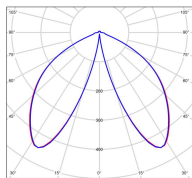

Avenue 2

catalogue 2020 p. 252

réf. 102112072

EAN. 3663660315494

Modèle 4

Données techniques

Tension nominale	230V AC
Plage de tension d'entrée	100 - 240 V AC
Driver output	700mA
Alimentation output	-
Classe	1
IP	44
IK	-
Diffuseur	PMMA opale
Paralume	-
Source	Module LED intégré
Température de couleur réelle	2700°K warm white
Flux total sortant	677 lm
Consommation totale	13 W
Classe énergétique	D (Source LED)
Efficacité lumineuse	56
IRC	83
SDCM	-

Espacement
conseillé 6 m
(PMR Emoy - 20 lux)
Hauteur de placement 2 m
Largeur du placement 2 m

Optique	-
Dimmable	Non
Ta	-
Durée de vie LED	50000 h (L90/B50)
Plage de température ambiante	-10 ~50°C
UGR	-
ULR	-
Groupe de risque photobiologique	Non
Distorsion harmonique THDI	-
Fixation	Oui
Détection	Non
Avec prise IP55	Non