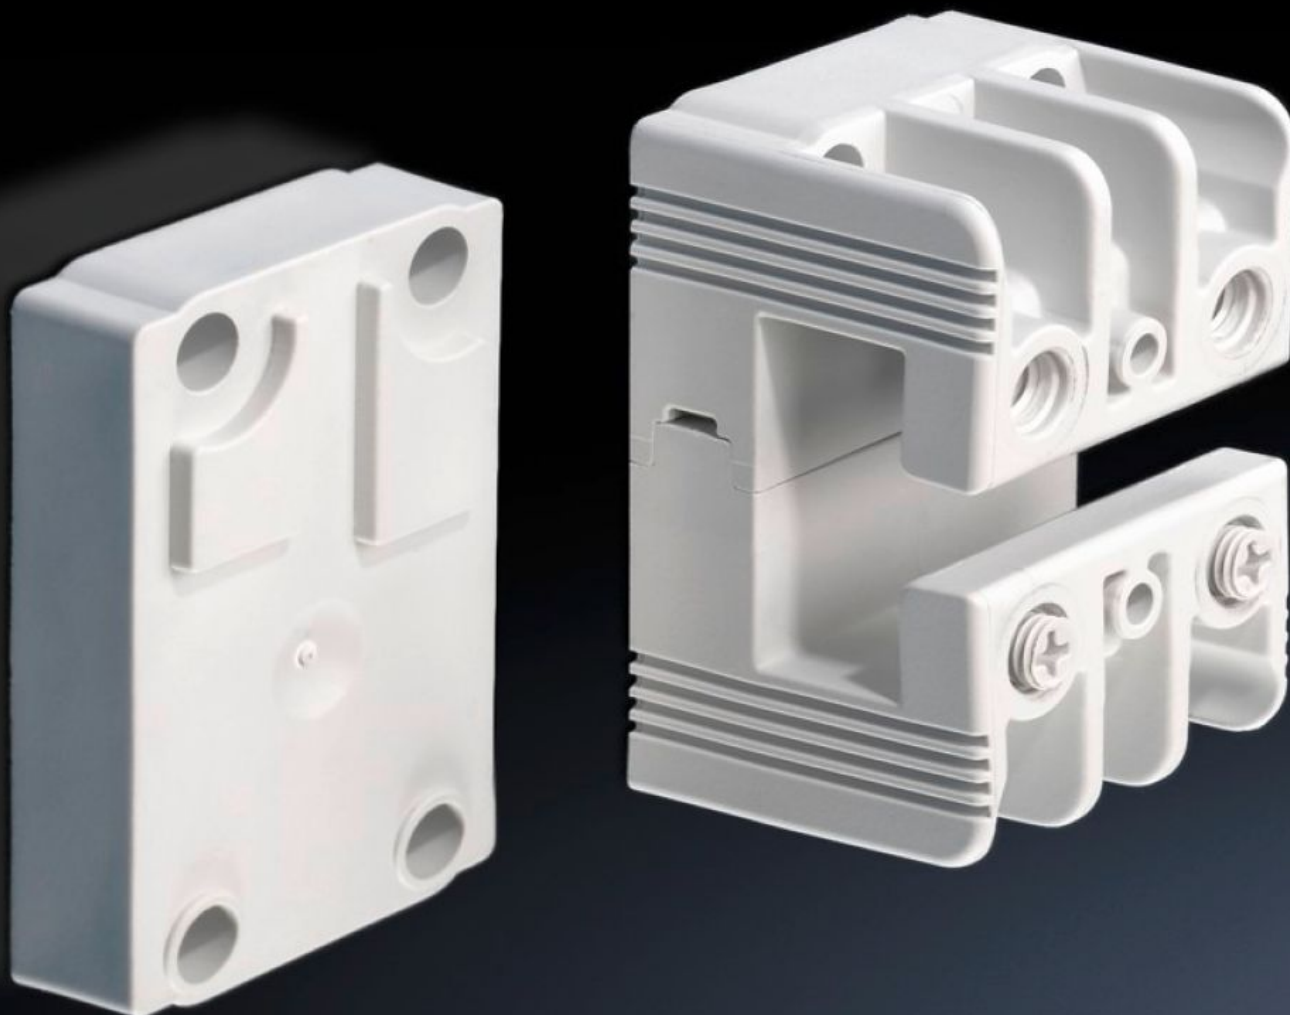

**Rittal – The System.**

Faster – better – everywhere.

**SV 9342.030**

**Supports de jeux de barres**

État: 27/05/2024 (La source: [rittal.com/fr-fr](http://rittal.com/fr-fr))

ENCLOSURES

POWER DISTRIBUTION

CLIMATE CONTROL

# SV 9342.030 - Supports de jeux de barres unipolaire

## Caractéristiques

Référence	SV 9342.030
Matériau	Polyamide Tenue au feu selon la norme UL 94-V0
Couleur	RAL 7035
Composition de la livraison	Avec surélévation pour jeux de barres PLS disposés en gradins
Convient aux jeux de barres	PLS 1600
Nombre de pôles	1 pôle
Remarque	Montage de systèmes multipolaires avec un entraxe de barres de 60 mm possible par la juxtaposition des supports de jeu de barres Support pour application AC et DC.
Tension nominale	1000 V, 1~ 1500 V (DC)
Support Terre-Neutre/Neutre/Terre	Oui
Unité d'emballage	4 p.
Poids/UE	0,308 kg
Numéro du tarif douanier	85469010
EAN	4028177614925
ETIM 7.0	EC001166
ECLASS 8.0	27400607