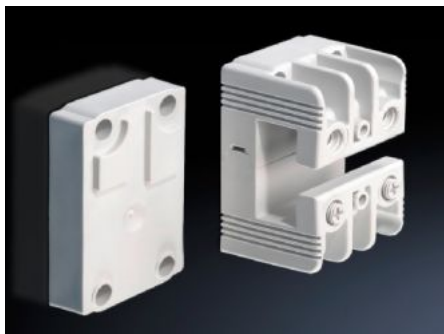

**Rittal – The System.**

Faster – better – everywhere.

**SV 9342.030**

**Supports de jeux de barres**

État: 27/05/2024 (La source: [rittal.com/fr-fr](http://rittal.com/fr-fr))

ENCLOSURES

POWER DISTRIBUTION

CLIMATE CONTROL

# SV 9342.030 - Supports de jeux de barres unipolaire

## Caractéristiques

Référence	SV 9342.030
Matériau	Polyamide Tenue au feu selon la norme UL 94-V0
Couleur	RAL 7035
Composition de la livraison	Avec surélévation pour jeux de barres PLS disposés en gradins
Convient aux jeux de barres	PLS 1600
Nombre de pôles	1 pôle
Remarque	Montage de systèmes multipolaires avec un entraxe de barres de 60 mm possible par la juxtaposition des supports de jeu de barres Support pour application AC et DC.
Tension nominale	1000 V, 1~ 1500 V (DC)
Support Terre-Neutre/Neutre/Terre	Oui
Unité d'emballage	4 p.
Poids/UE	0,308 kg
Numéro du tarif douanier	85469010
EAN	4028177614925
ETIM 7.0	EC001166
ECLASS 8.0	27400607