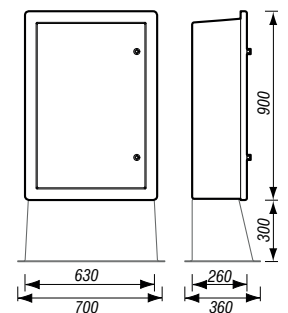

Ces coffrets sont équipés d'une porte lisse recouvrant la cuve.

Protection IP44, IK10.
Fermeture deux serrures 1/4 de tour triangle cadennassables ou à clé.
Fixations sur socle polyester en standard. Possibilité en fixations murales en saillie ou encastrées.

Couleur standard  Ivoire RAL 1015

Coffrets Meije 800x250 ivoire

		HxLxP ⁽¹⁾	HxLxP ⁽¹⁾ utile	Depagne
Coffret Meije 533 (800x250)	1 porte lisse (version sans socle)	900x375x260	825x275x250	600 533 02
	1 porte lisse	900x375x260	825x275x250	600 533 00
Socle polyester 110 ivoire, 300x450x350				954 210 00
Kit platine nue 800x250, livré monté				611 000 00
Fixation	murale 2 profils en C pour largeur de coffret comprise entre 250/300 mm			954 270 00
	poteau feuillard 2 profils en C pour largeur de coffret comprise entre 250/300 mm			954 280 00

Coffrets Meije 800x500 ivoire

		HxLxP ⁽¹⁾	HxLxP ⁽¹⁾ utile	Depagne
Coffret Meije 558 (800x500)	1 porte lisse (version sans socle)	900x630x260	825x525x250	600 558 03
	1 porte lisse	900x630x260	825x525x250	600 558 00
	1 porte lisse, sur socle métallique	900x630x260	825x525x250	600 558 15
Socle	polyester 120 ivoire, 300x700x360			954 212 00
	métallique, 300x506x420			674 210 00
Kit platine nue 800x500, livré monté				621 000 00
Fixation	murale 2 profils en C pour largeur de coffret comprise entre 300/500 mm			954 271 00
	poteau feuillard 2 profils en C pour largeur de coffret comprise entre 300/500 mm			954 281 00

Dimensions en mm.

(1) HxLxP : Hauteur x Largeur x Profondeur hors tout