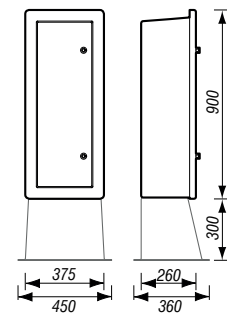

Ces coffrets sont équipés d'une porte lisse recouvrant la cuve.

Protection IP44, IK10.
Fermeture deux serrures 1/4 de tour triangle cadennassables ou à clé.
Fixations sur socle polyester en standard. Possibilité en fixations murales en saillie ou encastrées.

Couleur standard  Ivoire RAL 1015

Coffrets Meije 800x250 ivoire

		HxLxP ⁽¹⁾	HxLxP ⁽¹⁾ utile	Depagne
Coffret Meije 533 (800x250)	1 porte lisse (version sans socle)	900x375x260	825x275x250	600 533 02
	1 porte lisse	900x375x260	825x275x250	600 533 00
Socle polyester 110 ivoire, 300x450x350				954 210 00
Kit platine nue 800x250, livré monté				611 000 00
Fixation	murale 2 profils en C pour largeur de coffret comprise entre 250/300 mm			954 270 00
	poteau feuillard 2 profils en C pour largeur de coffret comprise entre 250/300 mm			954 280 00

Coffrets Meije 800x500 ivoire

		HxLxP ⁽¹⁾	HxLxP ⁽¹⁾ utile	Depagne
Coffret Meije 558 (800x500)	1 porte lisse (version sans socle)	900x630x260	825x525x250	600 558 03
	1 porte lisse	900x630x260	825x525x250	600 558 00
	1 porte lisse, sur socle métallique	900x630x260	825x525x250	600 558 15
Socle	polyester 120 ivoire, 300x700x360			954 212 00
	métallique, 300x506x420			674 210 00
Kit platine nue 800x500, livré monté				621 000 00
Fixation	murale 2 profils en C pour largeur de coffret comprise entre 300/500 mm			954 271 00
	poteau feuillard 2 profils en C pour largeur de coffret comprise entre 300/500 mm			954 281 00

Dimensions en mm.

(1) HxLxP : Hauteur x Largeur x Profondeur hors tout