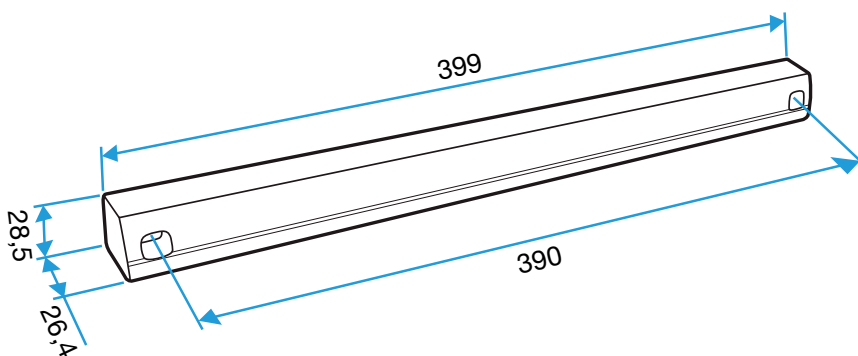

Domaines d'application

Habitat résidentiel collectif, Habitat résidentiel individuel, Neuf, Rénovation

Mise en oeuvre

- l'auvent menuiserie est placé du côté extérieur et vissé par 2 vis.

Caractéristiques principales

- existe en différents coloris.

Services associés

Garantie 2 ans

Données générales

Références	Matière de l'isolant	Couleur
11011415	-	Marron

Entrée d'air

11011415 Flasque long - Marron

Données dimensionnelles

Références	H (mm)	L (mm)	I (mm)
11011415	20	390	20

Auvent menuiserie L=390mm; Mini Auvent L=287mm

APP L= 390mm; Mini APP L=290mm

Flasque

Auvent limitant