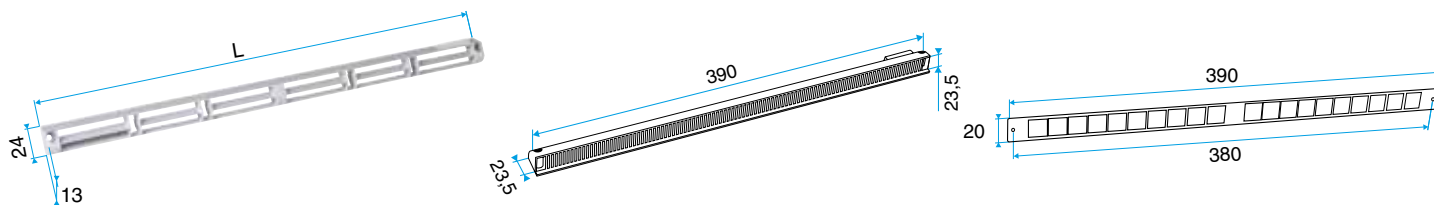

Domaines d'application

Habitat résidentiel collectif, Habitat résidentiel individuel, Neuf, Rénovation

Mise en oeuvre

- l'auvent menuiserie est placé du côté extérieur et vissé par 2 vis.

Caractéristiques principales

- existe en différents coloris.

Services associés

Garantie 2 ans

Données générales

Références	Matière de l'isolant	Couleur
11011415	-	Marron

Entrée d'air

11011415 Flasque long - Marron

Données dimensionnelles

Références	H (mm)	L (mm)	I (mm)
11011415	20	390	20

Auvent menuiserie L=390mm; Mini Auvent L=287mm

APP L= 390mm; Mini APP L=290mm

Flasque

Auvent limitant