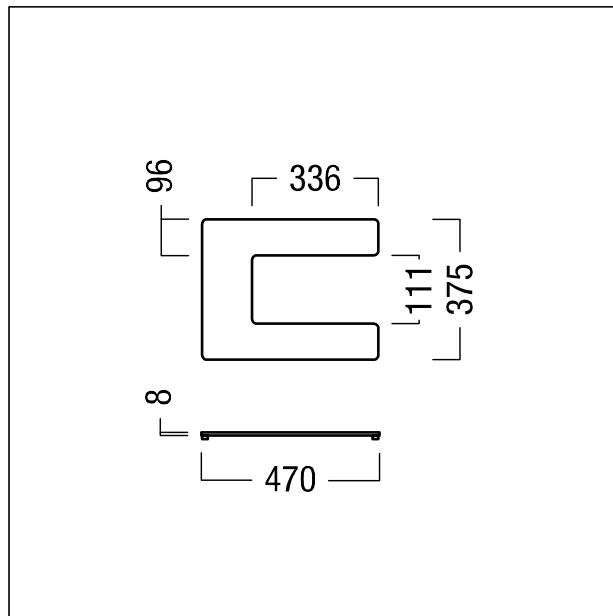

Pied de luminaire U-BASE pour lampadaire

ARTELEA Pied de luminaire U-BASE pour lampadaire ; ; ; Blanc ; poids : 7,92 kg ; pour une composition de luminaires, utiliser myARTELEA

ZS_ART_F_ARTELEA_stand_small_single_WH.jpg