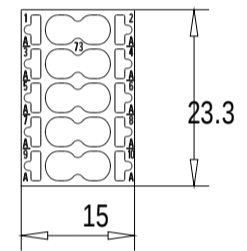

Vorne / Front

Links / Left

Oben / Top

Alle Bemessungswerte sind in Millimeter (mm) angegeben.  
All dimensions are in millimeters (mm).

SIEMENS

6ES71936CP732AA0\_001

Format / Size: DIN A3

Massstab / Scale: 1:1