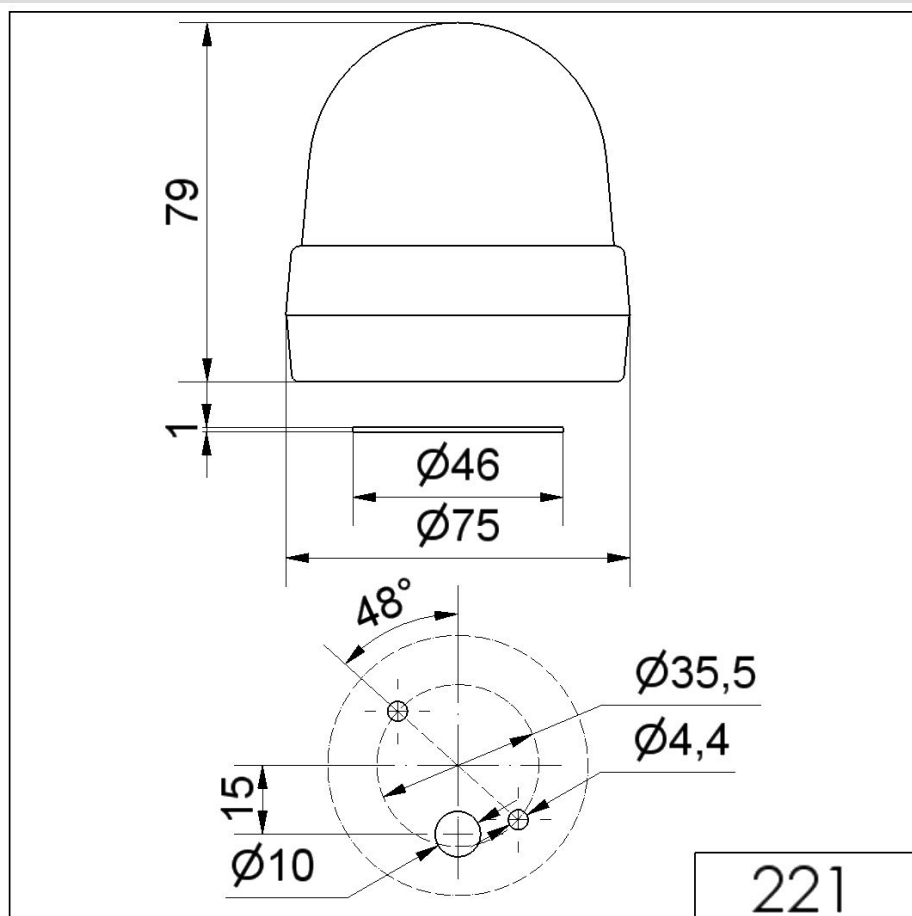

Mini Feux sur fond plat / LED-Permanent Light 221

Feu permanent DEL BM 115VAC YE

WEEE	Oui
Conformité Directive ATEX	Non
Conformité CCC	Non
Conformité UL	cULus
UL Type Rating	Type 12
Conformité FCC	Non
Conformité IC	Non
Certificat EAC disponible	Oui
Conformité UKCA (Importateur)	Oui (WERMA (UK) Ltd.)
Conformité AS-I	Non
Approbation de l'OACI	Non
Conformité DNV	Non
Conformité RoHS CN	Non
Conformité à Vds	Non

DESSIN

Pour plus d'informations sur l'installation et le montage, reportez-vous au guide d'utilisation approprié sur www.werma.com. Cette copie imprimée est pour information seulement et est sujette à modification.