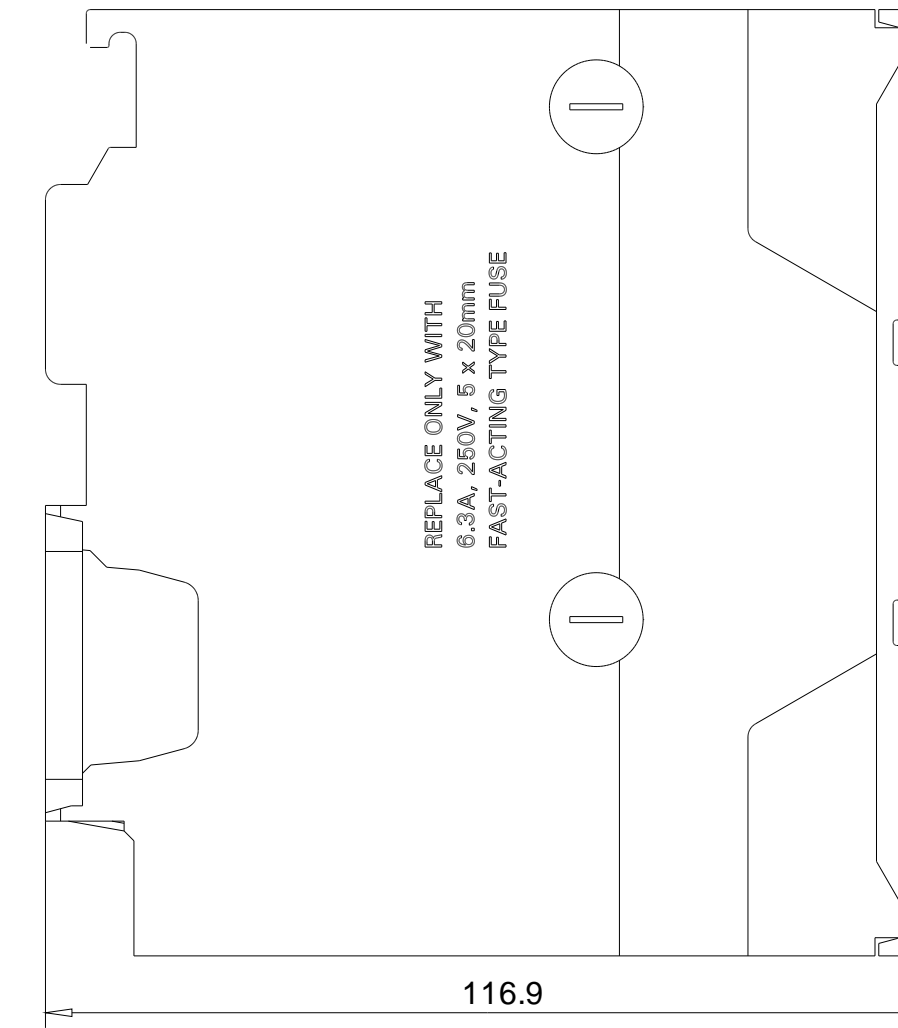

Vorne offen / Front open

Vorne / Front

Links / Left

Oben / Top

Alle Bemessungswerte sind in Millimeter (mm) angegeben.
All dimensions are in millimeters (mm).

SIEMENS	6ES73221CF000AA0_001	
	Format / Size: DIN A2	Maßstab / Scale: 1:1