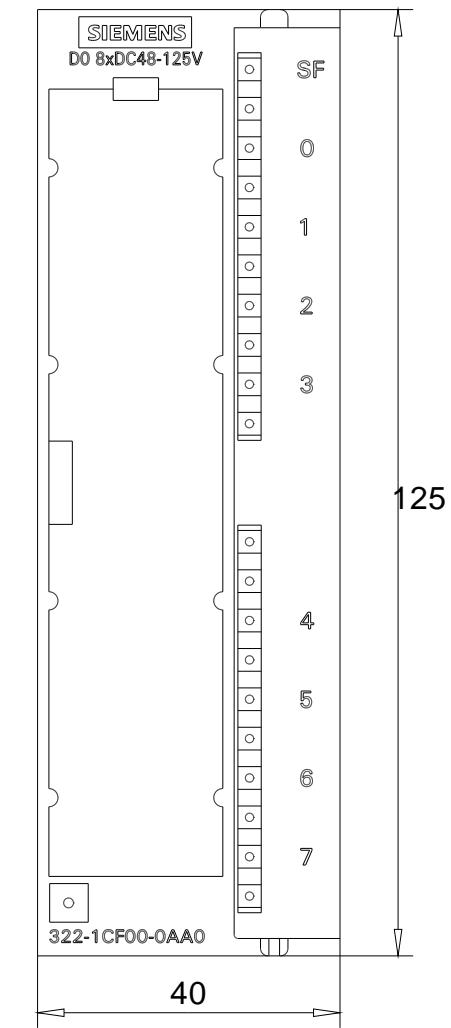

Vorne offen / Front open

Vorne / Front

Links / Left

Oben / Top

Alle Bemessungswerte sind in Millimeter (mm) angegeben.
All dimensions are in millimeters (mm).

SIEMENS	6ES73221CF000AA0_001	
	Format / Size: DIN A2	Maßstab / Scale: 1:1