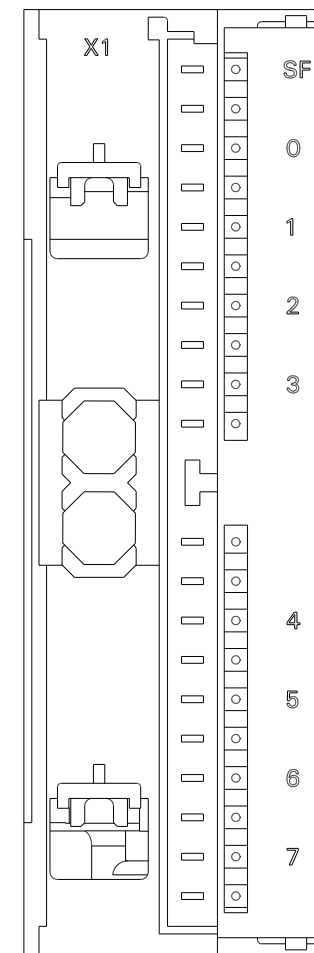

Vorne offen / Front open

Vorne / Front

Links / Left

Oben / Top

Alle Bemessungswerte sind in Millimeter (mm) angegeben.
All dimensions are in millimeters (mm).

SIEMENS	6ES73221CF000AA0_001	
	Format / Size: DIN A2	Maßstab / Scale: 1:1