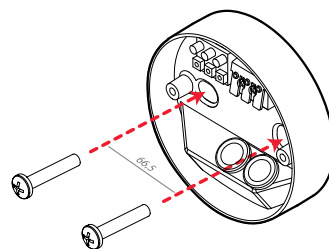

CORPORATE OFFICE:
SG Armaturen AS
Svåbekk 15
4790 Lillesand
NORGE
Tlf:+47 37 50 03 00
firmapost@sg-as.no
www.sg-as.no

BRANCH OFFICE:
SG Lighting SA/NV
Blokhuisstraat 47
2800 Mechelen Noord I
BELGIQUE/BELGIË
Tlf:+32(0) 15 20 72 71
info.benelux@sglighting.net
www.sglighting.net

BRANCH OFFICE:
SG Armaturen A/S
Egebakken 19
7400 Herning
DANMARK
Tlf:+45 70 70 72 13
info@sg-as.dk
www.sg-as.dk

BRANCH OFFICE:
SG Lighting SA/NV
73 rue de Saint Mandrier
83140 Six Fours Les Plages
FRANCE
Tlf:+33(0) 4 94 93 00 00
info.france@sglighting.fr
www.sglighting.net

BRANCH OFFICE:
SG Leuchten GmbH
Postfach 67 04 21
22344 Hamburg
GERMANY
Tlf:+49 40 23 99 44 59
info@sg-leuchten.de
www.sg-leuchten.de

BRANCH OFFICE:
SG Armaturen AB
August Barksg. 30B
421 32 Västra Frölunda
SVERIGE
Tlf:+46 31 81 71 10
info@sg-ab.se
www.sg-ab.se