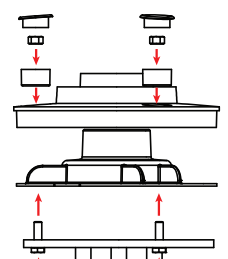

CORPORATE OFFICE:
SG Armaturen AS
Svåbekk 15
4790 Lillesand
NORGE
Tlf:+47 37 50 03 00
firmapost@sg-as.no
www.sg-as.no

BRANCH OFFICE:
SG Lighting SA/NV
Blokhuisstraat 47
2800 Mechelen Noord I
BELGIQUE/BELGIË
Tlf:+32(0) 15 20 72 71
info.benelux@sglighting.net
www.sglighting.net

BRANCH OFFICE:
SG Armaturen A/S
Egebakken 19
7400 Herning
DANMARK
Tlf:+45 70 70 72 13
info@sg-as.dk
www.sg-as.dk

BRANCH OFFICE:
SG Lighting SA/NV
73 rue de Saint Mandrier
83140 Six Fours Les Plages
FRANCE
Tlf:+33(0) 4 94 93 00 00
info.france@sglighting.fr
www.sglighting.net

BRANCH OFFICE:
SG Leuchten GmbH
Postfach 67 04 21
22344 Hamburg
GERMANY
Tlf:+49 40 23 99 44 59
info@sg-leuchten.de
www.sg-leuchten.de

BRANCH OFFICE:
SG Armaturen AB
August Barksg. 30B
421 32 Västra Frölunda
SVERIGE
Tlf:+46 31 81 71 10
info@sg-ab.se
www.sg-ab.se