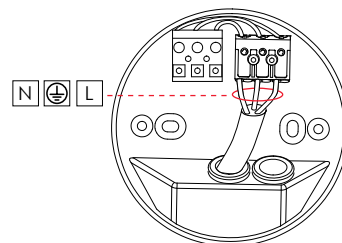

CORPORATE OFFICE:
SG Armaturen AS
Svåbekk 15
4790 Lillesand
NORGE
Tlf:+47 37 50 03 00
firmapost@sg-as.no
www.sg-as.no

BRANCH OFFICE:
SG Lighting SA/NV
Blokhuisstraat 47
2800 Mechelen Noord I
BELGIQUE/BELGIË
Tlf:+32(0) 15 20 72 71
info.benelux@sglighting.net
www.sglighting.net

BRANCH OFFICE:
SG Armaturen A/S
Egebakken 19
7400 Herning
DANMARK
Tlf:+45 70 70 72 13
info@sg-as.dk
www.sg-as.dk

BRANCH OFFICE:
SG Lighting SA/NV
73 rue de Saint Mandrier
83140 Six Fours Les Plages
FRANCE
Tlf:+33(0) 4 94 93 00 00
info.france@sglighting.fr
www.sglighting.net

BRANCH OFFICE:
SG Leuchten GmbH
Postfach 67 04 21
22344 Hamburg
GERMANY
Tlf:+49 40 23 99 44 59
info@sg-leuchten.de
www.sg-leuchten.de

BRANCH OFFICE:
SG Armaturen AB
August Barksg. 30B
421 32 Västra Frölunda
SVERIGE
Tlf:+46 31 81 71 10
info@sg-ab.se
www.sg-ab.se