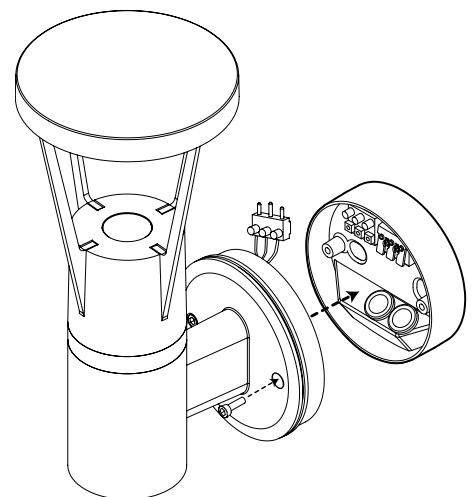

CORPORATE OFFICE:
SG Armaturen AS
Svåbekk 15
4790 Lillesand
NORGE
Tlf:+47 37 50 03 00
firmapost@sg-as.no
www.sg-as.no

BRANCH OFFICE:
SG Lighting SA/NV
Blokhuisstraat 47
2800 Mechelen Noord I
BELGIQUE/BELGIË
Tlf:+32(0) 15 20 72 71
info.benelux@sglighting.net
www.sglighting.net

BRANCH OFFICE:
SG Armaturen A/S
Egebakken 19
7400 Herning
DANMARK
Tlf:+45 70 70 72 13
info@sg-as.dk
www.sg-as.dk

BRANCH OFFICE:
SG Lighting SA/NV
73 rue de Saint Mandrier
83140 Six Fours Les Plages
FRANCE
Tlf:+33(0) 4 94 93 00 00
info.france@sglighting.fr
www.sglighting.net

BRANCH OFFICE:
SG Leuchten GmbH
Postfach 67 04 21
22344 Hamburg
GERMANY
Tlf:+49 40 23 99 44 59
info@sg-leuchten.de
www.sg-leuchten.de

BRANCH OFFICE:
SG Armaturen AB
August Barksg. 30B
421 32 Västra Frölunda
SVERIGE
Tlf:+46 31 81 71 10
info@sg-ab.se
www.sg-ab.se