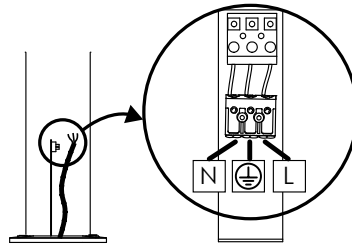

Arco Air

230V, 50/60Hz

NO: Kan kun installeres av en registrert installasjonsvirksomhet
 EN: Only to be installed by an authorized electrician
 FR: Doit être installé par un électricien autorisé
 NL: Mag alleen geïnstalleerd worden door een bevoegde elektricien
 DE: Dieses Produkt darf nur durch autorisiertes Personal (z. B. Elektro-Installateur) angeschlossen und in Betrieb genommen werden.