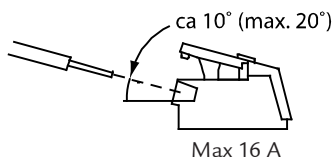

Arco Air

230V, 50/60Hz

NO: Kan kun installeres av en registrert installasjonsvirksomhet
 EN: Only to be installed by an authorized electrician
 FR: Doit être installé par un électricien autorisé
 NL: Mag alleen geïnstalleerd worden door een bevoegde elektricien
 DE: Dieses Produkt darf nur durch autorisiertes Personal (z. B. Elektro-Installateur) angeschlossen und in Betrieb genommen werden.