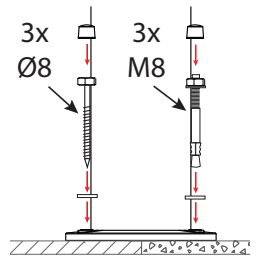

Alternatives for anchoring:

Alt. A :

Alt. B :