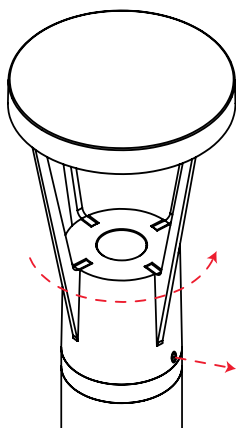

CORPORATE OFFICE:
SG Armaturen AS
Svåbekk 15
4790 Lillesand
NORGE
Tlf:+47 37 50 03 00
firmapost@sg-as.no
www.sg-as.no

BRANCH OFFICE:
SG Lighting SA/NV
Blokhuisstraat 47
2800 Mechelen Noord I
BELGIQUE/BELGIË
Tlf:+32(0) 15 20 72 71
info.benelux@sglighting.net
www.sglighting.net

BRANCH OFFICE:
SG Armaturen A/S
Egebakken 19
7400 Herning
DANMARK
Tlf:+45 70 70 72 13
info@sg-as.dk
www.sg-as.dk

BRANCH OFFICE:
SG Lighting SA/NV
73 rue de Saint Mandrier
83140 Six Fours Les Plages
FRANCE
Tlf:+33(0) 4 94 93 00 00
info.france@sglighting.fr
www.sglighting.net

BRANCH OFFICE:
SG Leuchten GmbH
Postfach 67 04 21
22344 Hamburg
GERMANY
Tlf:+49 40 23 99 44 59
info@sg-leuchten.de
www.sg-leuchten.de

BRANCH OFFICE:
SG Armaturen AB
August Barksg. 30B
421 32 Västra Frölunda
SVERIGE
Tlf:+46 31 81 71 10
info@sg-ab.se
www.sg-ab.se