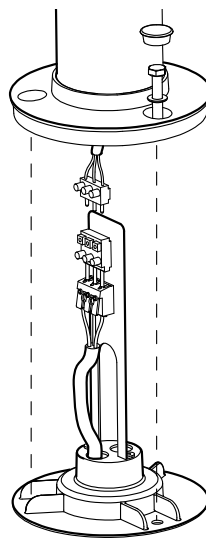

Arco Air

230V, 50/60Hz

NO: Kan kun installeres av en registrert installasjonsvirksomhet
 EN: Only to be installed by an authorized electrician
 FR: Doit être installé par un électricien autorisé
 NL: Mag alleen geïnstalleerd worden door een bevoegde elektricien
 DE: Dieses Produkt darf nur durch autorisiertes Personal (z. B. Elektro-Installateur) angeschlossen und in Betrieb genommen werden.