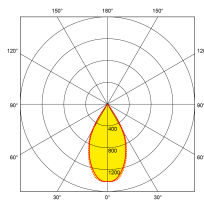

Courbe polaire