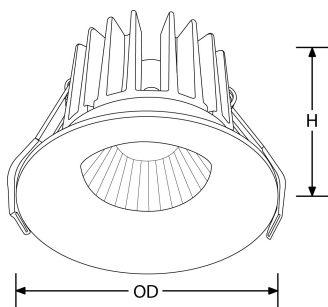

Bluetooth

fonctionne sur  
contrôle

Description:

CurveE<sup>™</sup> Spot Encastré LED Basse-Luminance 7W IP44 Gradable

Les spots encastrés LED CurveE<sup>™</sup> combinent un design minimaliste et une source basse-luminance. Ils sont proposés avec un déflecteur de 10mm ou 20mm pour un confort au plus près des besoins. Disponibles en blanc mat, ces encastrés à gradation triac sont une solution idéale partout où le confort visuel est clé, notamment pour les applications résidentielles ou en hôtellerie-restauration.

Code	Puissance	lm	Couleur	Faisceau	Type produit	Finition
EN-DLB072D/30	7	575	3000	60	Triac Gradable	Blanc mat
EN-DLB072D/40	7	615	4000	60	Triac Gradable	Blanc mat
EN-DLB072DDA/30	7	575	3000	60	DALI Gradable	Blanc mat
EN-DLB072DDA/40	7	615	4000	60	DALI Gradable	Blanc mat
EN-DLB072DV/30	7	575	3000	60	Gradiation 1-10V	Blanc mat
EN-DLB072DV/40	7	615	4000	60	Gradiation 1-10V	Blanc mat

## Schéma

## Caractéristiques produit:

Technologie:	LED	Type de tension d'entrée:	220~240V AC
Facteur de puissance:	0.90	Température min:	-20
Diamètre d'encastrement Min. (mm):	70	Diamètre d'encastrement Max. (mm):	72
Température max:	45°C	Réglage positionnel:	Fixe
Distribution lumineuse:	Direct	Smart? :	Non
OD (mm):	85	H (mm):	65
Indice IP:	IP44	Indice IK:	IK02
Composition:	Aluminium	Composition de l'optique:	Polycarbonate
Culot:	Aucun	SDCM:	6
Dépréciation lumineuse :	L70	Durée de vie à L70 (h) :	50000