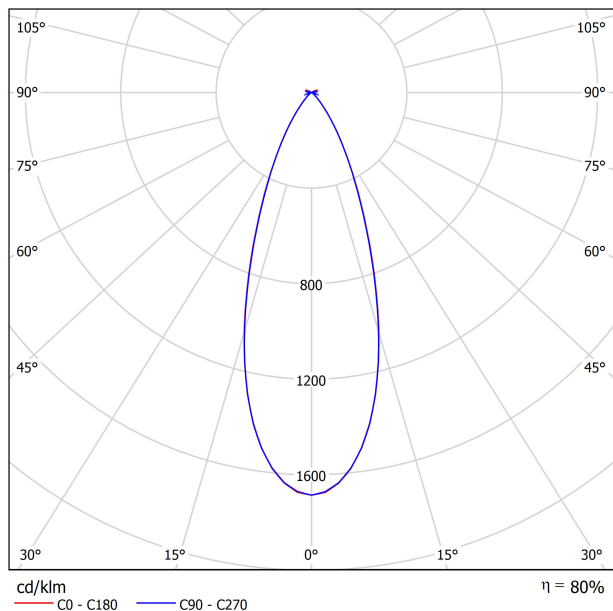

Efficacité lumineuse	80%
Angle du faisceau lumineux	38°

Driver	Inclus
Valeurs de puissance du système	11,58 W
Tension	48Vdc
Variation d'intensité	Non Dim
Classe d'isolation électrique	II

Étanchéité	IP20
Contrôle sans fil	Veillez consulter
Angle de basculement	90°
Angle de rotation	360°
Type de rail	Track 48V
Poids	310 g
Poids avec emballage	380 g
Dimensions de l'emballage	188 x 165 x 53 mm
Unités par emballage	1
Matériaux	Aluminium / Polycarbonate

DIAGRAMME POLAIRE

DIAGRAMME CONIQUE

	PRODUCT
Model	Anti-glare Honeycomb Louver
Reference	A345-00-00
Category	Accessories

N'EST PAS VENDU SÉPARÉMENT.

Accessoire composé d'une grille en nid d'abeille pour réduire l'éblouissement et l'incidence directe des rayons dans la vision.