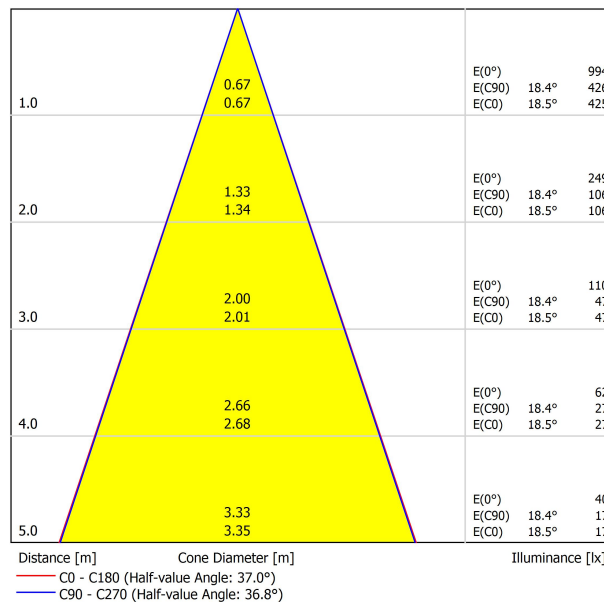

Efficacité lumineuse	80%
Angle du faisceau lumineux	38°

Driver	Inclus
Valeurs de puissance du système	11,58 W
Tension	48Vdc
Variation d'intensité	Non Dim
Classe d'isolation électrique	II

Étanchéité	IP20
Contrôle sans fil	Veillez consulter
Angle de basculement	90°
Angle de rotation	360°
Type de rail	Track 48V
Poids	310 g
Poids avec emballage	380 g
Dimensions de l'emballage	188 x 165 x 53 mm
Unités par emballage	1
Matériaux	Aluminium / Polycarbonate

DIAGRAMME POLAIRE

DIAGRAMME CONIQUE

	PRODUCT
Model	Anti-glare Honeycomb Louver
Reference	A345-00-00
Category	Accessories

N'EST PAS VENDU SÉPARÉMENT.

Accessoire composé d'une grille en nid d'abeille pour réduire l'éblouissement et l'incidence directe des rayons dans la vision.