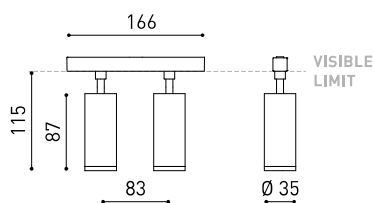

DIMENSIONS

ACCESSOIRES

ANTI-GLARE HONEYCOMB
LOUVER

TRACK 48V OPTIONS

Nom	FIT 35 48V SHORT DOUBLE 38° 2700K NTW
Référence	A3451130NTW-S
Couleur	Noir Texturé - Rail Blanc
RAL	9005
Catégorie	TRACKLIGHTS

Type	LED
Flux lumineux brut	2 x 590 lm
Température de couleur	2700 K
Stabilité chromatique	MacAdam Step 2
Indice de reproduction chromatique	CRI > 90
Puissance	11 W
Courant	500 mA
Efficacité	107 lm/W
Durée de vie de la LED	L80B10 > 60.000h

Efficacité lumineuse	80%
Angle du faisceau lumineux	38°

Driver	Inclus
Valeurs de puissance du système	11,58 W
Tension	48Vdc
Variation d'intensité	Non Dim
Classe d'isolation électrique	II

Étanchéité	IP20
Contrôle sans fil	Veillez consulter
Angle de basculement	90°
Angle de rotation	360°
Type de rail	Track 48V
Poids	310 g
Poids avec emballage	380 g
Dimensions de l'emballage	188 x 165 x 53 mm
Unités par emballage	1
Matériaux	Aluminium / Polycarbonate

PRODUIT

SOURCE DE LUMIÈRE

LUMINAIRE | DONNÉS PHOTOMÉTRIQUES

LUMINAIRE | DONNÉS ÉLECTRIQUES

D'AUTRES DONNÉES

Fit est un projecteur pour applications de rail à basse tension disponible en cinq modèles (Ø50, Ø35, Ø35 Double, Ø20 et Ø20 Double). De géométrie cylindrique et de formes essentielles, il se distingue par son minimalisme esthétique et sa fonctionnalité, car il peut être orienté dans toutes les directions. Le périmètre de sa bouche en noir et son accessoire de type panneau à lamelles d'abeille accentuent sa vocation anti-éblouissante.

		P	V	D
CONSTANT VOLTAGE LED POWER SUPPLY	0434-01-61*	100W	48V	298 x 16 x 19 mm
	0434-01-62	150W	48V	350 x 30 x 18 mm

220 V ~
240

*To be installed inside the track.

DROP VOLTAGE TABLE

POWER (W)	CABLE SECTION (mm ²)	CABLE LENGTH (m)			
		5	10	20	30
100	0,75	50	50	X	X
	1,5	50	50	40	25
150	0,75	40	15	X	X
	1,5	50	40	20	X