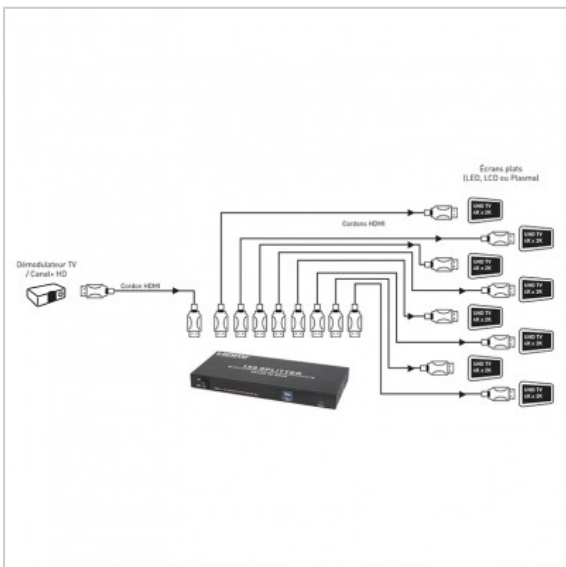

## HDMI 1 x 8

HDMI 1x8 - 340MHz - 4K à 30ips / 3D - EDID - ESD

Référence : 726993

## FICHE TECHNIQUE

Finition	connectique OR
----------	----------------

Compatibilité 3D	1
------------------	---

## EN SAVOIR PLUS

L'EDID Manager permet d'éviter les conflits de compatibilité entre appareils car l'encodage des résolutions déterminé par les 4 switches (15 combinaisons possibles) assure que les informations audio et vidéo transférées par la source soient figées. Entrée : 1 HDMI Sortie : 8 HDMI Connectique Or Amplification et synchro automatique Fonction para-surtenseur (ESD) Dimension : 260 x 115 x 27 mm Alimentation fournie