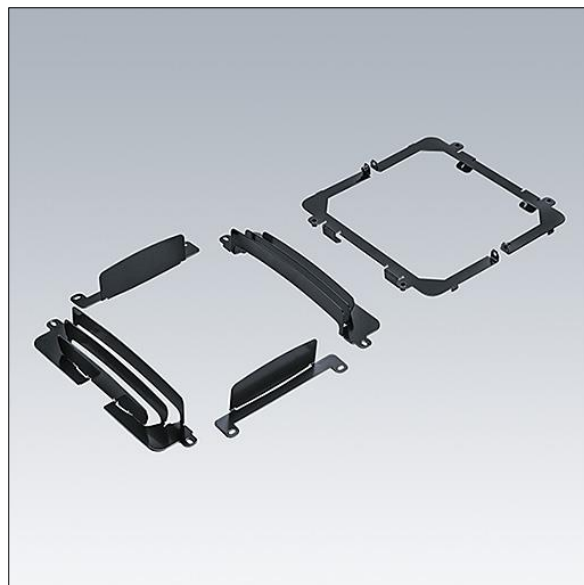

Areaflood Pro

96645110 AFP L LOUVRES F+B

THORN

Areaflood Pro

Kit de grille pour l'Areaflood Pro Large avec plus de 15 configurations. La lumière peut être coupée de l'avant, l'arrière, la gauche ou la droite mais il est également possible de tout faire simultanément grâce à une conception bien pensée. Peut être installé avant ou après l'installation sur place. Finition noir (similaire à RAL9005).

TLG_ISRP_F_LV.jpg

Toutes les valeurs marquées d'un * sont des valeurs nominales. Sauf indication contraire, les valeurs sont applicables pour une température ambiante de 25 °C.

Les produits de Thorn Lighting sont perfectionnés en permanence. Nous nous réservons le droit d'apporter des modifications à nos produits sans autres publications.