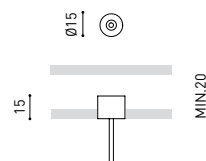

Model	Coaxial Trimless
Reference	A023-00-03- W N
Colour	W <input type="checkbox"/> RAL 9016 N <input type="checkbox"/> RAL 9005
Category	Accessories

PRODUCT

Coaxial Trimless

A023-00-03- | W | N |

W RAL 9016 | N RAL 9005

Accessories

Feeding: Only 1 piece needed.
Fasteners not available

DIMENSIONAL DRAWING

Wire Trimless Accessory est une collection d'accessoires qui permettent d'installer les tendeurs et les câbles des luminaires suspendus d'Arkosligh directement au plafond, sans rosette ni fixation apparente. Ceci permet d'obtenir une application minimaliste et visuellement propre dans l'espace.

Grâce aux Wire Trimless Accessory, les éléments adjacents au plafond du produit standard (rosette, fixation, boîtiers de driver...) sont dissimulés au moyen d'un montage encastré.

Wire Trimless Accessory réduit le poids visuel de l'installation et crée une esthétique extrêmement minimaliste. Les câbles émanent des éléments au plafond comme s'ils faisaient partie de la propre structure. Ce détail favorise une disposition beaucoup plus épurée et essentielle, notamment dans les compositions de plusieurs luminaires.