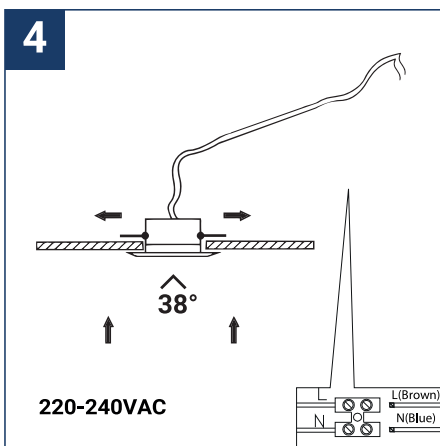

Ref : 100161-100162-100163-100164-100165-100166-100181-100352-100353

<https://www.miidex.com/283-connecteurs-etanches-et-boites-de-derivation>

FR
Cet appareil et ses accessoires se recyclent

À DÉPOSER EN MAGASIN

À DÉPOSER EN DÉCHÈTERIE

OU