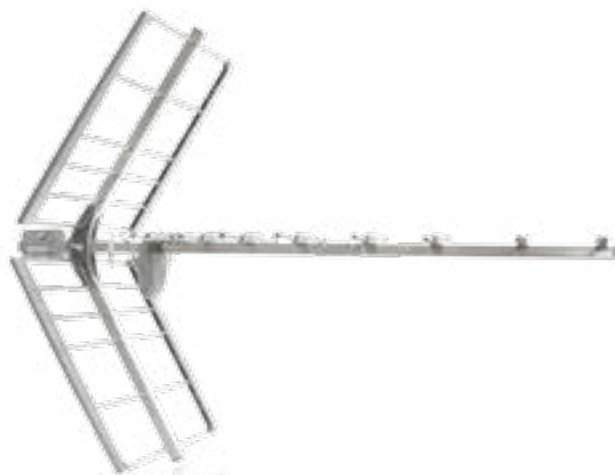

> ANTENNES UHF

Structure aluminium renforcée (20x20)
Système Clic-clac intégré
Canaux : 21-60 UHF (4G) / 21-48 UHF (5G)

TNT 30HD NOUVEAU

15 dB
max

73N

Ref 0145241R13

4G

x1

x48

Ref 0145242R13

5G

x1

x48

Rapport Av/Ar : 25 dB
Longueur : 1350 mm

Montage facile

Structure résistante

> ANTENNE RNT

NOUVEAU

DAB 01

ANTENNE RNT (RADIO
NUMÉRIQUE TERRESTRE)

Fréquence : 216-240 MHz
Dimensions : 590 x 80 mm

Ref 0145013R13

x1

2.1 dB
max

Fréquence : 88-108 MHz
Dimensions : 600 x 1200 mm

Ref 0145184R13

x1