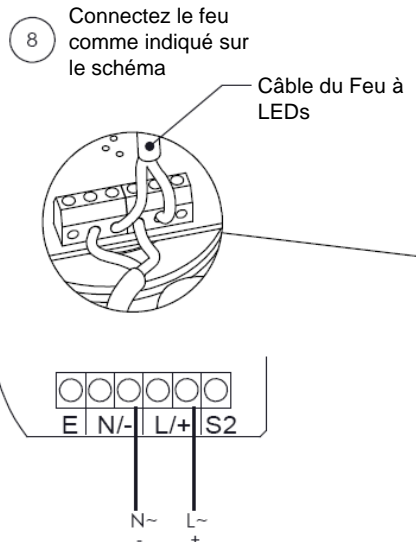

BORNIER	A/C	D/C
E		
N/-	N~	-
N/-	N~ (FEU)	- (FEU)
L/+	L~	+
L/+	L~ (FEU)	+ (FEU)
S2	SWITCH TO N~	SWITCH TO -

AE&T - Tél.: 05 59 06 06 00 - Fax: 05 59 06 44 63
Email: info@aet.fr - www.aet.fr

F