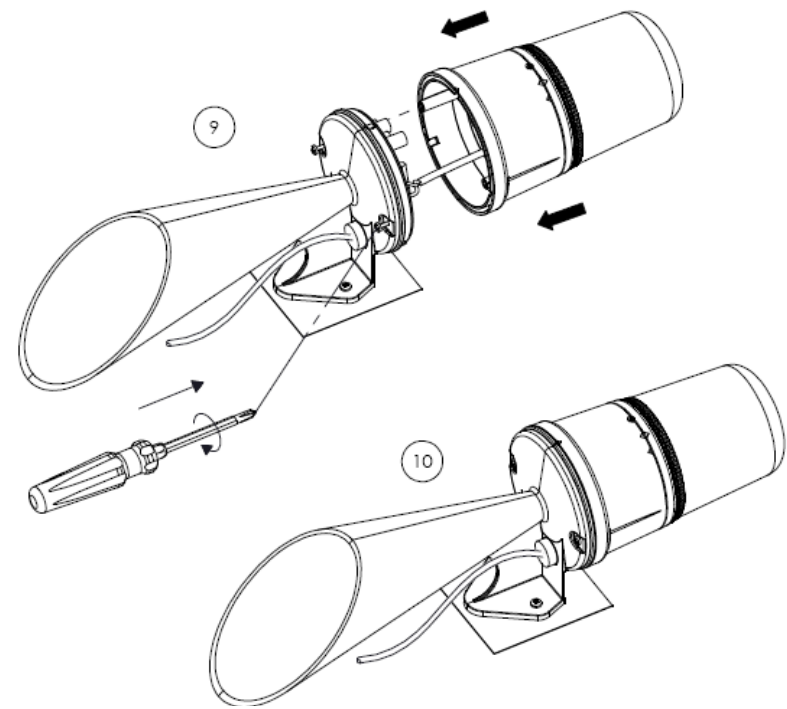

AE&T - Tél.: 05 59 06 06 00 - Fax: 05 59 06 44 63
Email: info@aet.fr - www.aet.fr