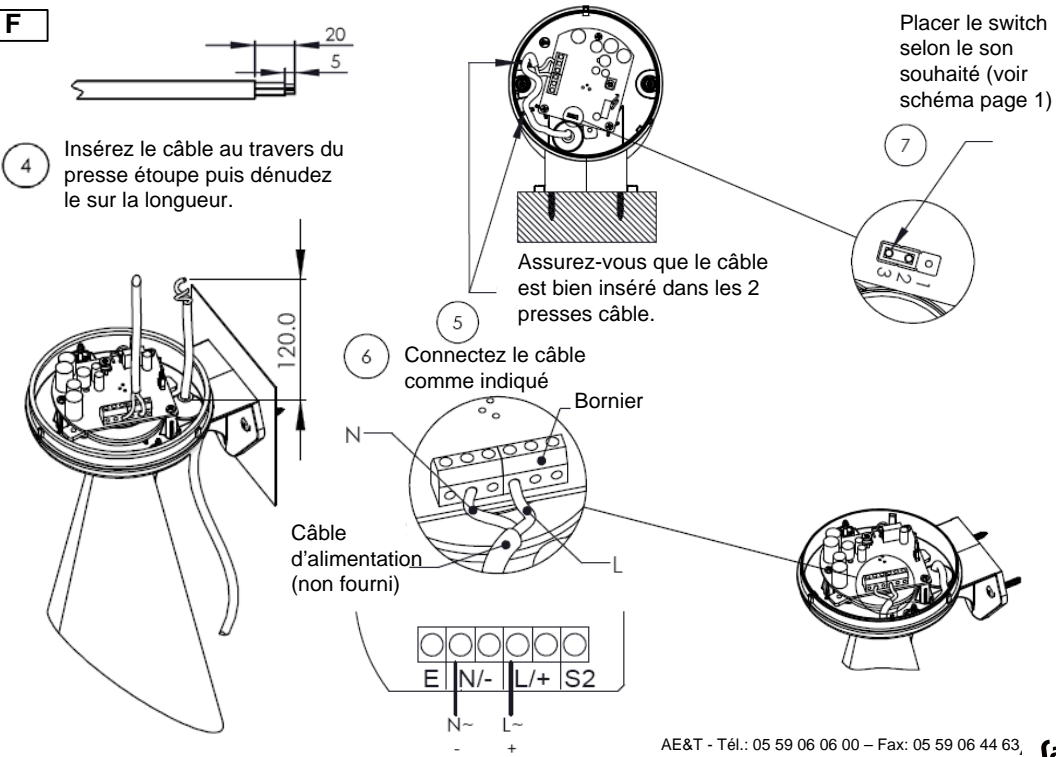

AE&T - Tél.: 05 59 06 06 00 - Fax: 05 59 06 44 63
Email: info@aet.fr - www.aet.fr

H