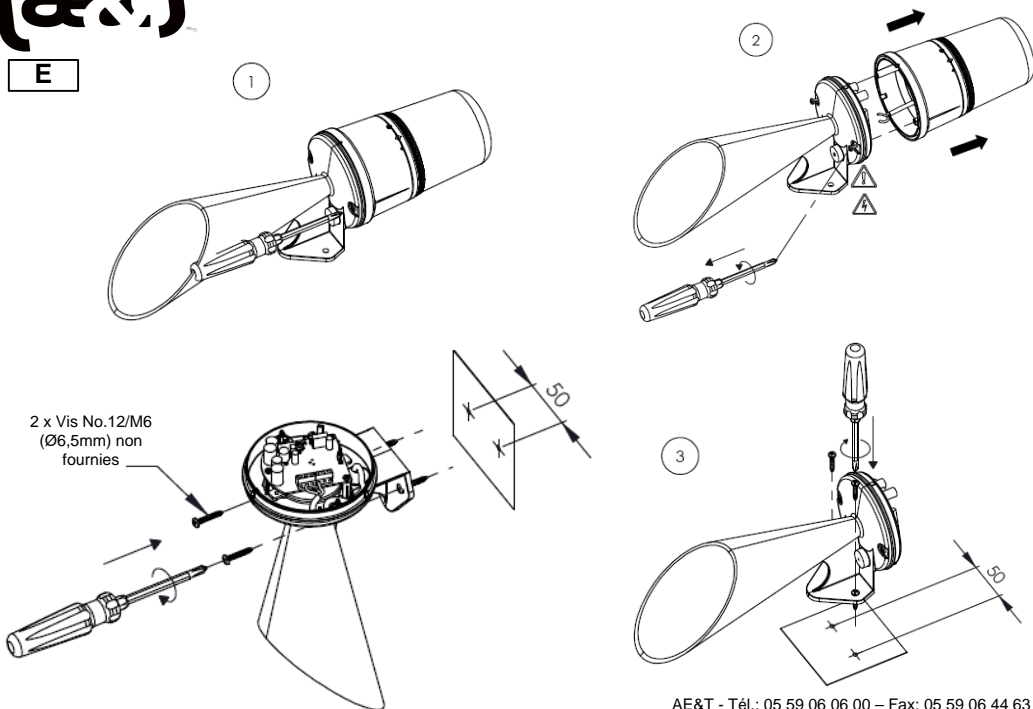

E

AE&T - Tél.: 05 59 06 06 00 - Fax: 05 59 06 44 63
Email: info@aet.fr - www.aet.fr

G