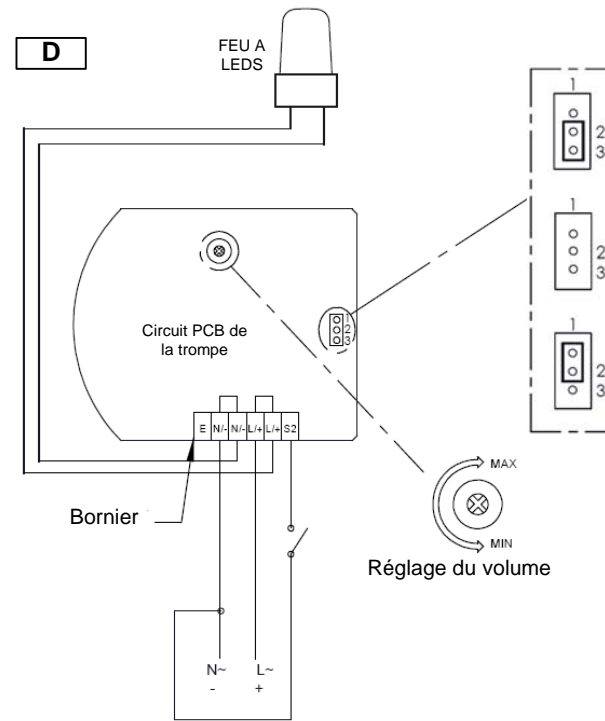

F110TL – trompe à voyant 110dB

A

Dimensions: Ø85 x 241,2mm
Borniers: 1,5mm²
Câbles: 5-7mm

X= couleur de la calotte
0 = transparent
2 = orange
3 = rouge
4 = bleu
5 = jaune
6 = vert

Trompe à feu fixe à LEDs.
Indice IP:65
Températures d'utilisation: -25°C/+50°C
Poids: 215g
CE

Référence	Tension
F110TL024-X	10-30Vdc
- 12Vdc	52mA
- 24Vdc	105mA
conso du feu à LEDs	
- 12Vdc	265mA
- 24Vdc	130mA
F100TL048-X	48Vdc
- 48Vdc	42mA
conso du feu à LEDs	
- 48Vdc	70mA

Référence	Tension
F110TL230-X	90-260Vac/dc
- 115Vdc	16mA
- 230Vdc	8mA
- 115Vac 50/60Hz	36mA
- 230Vac 50/60Hz	18mA
conso du feu à LEDs	
- 115Vdc	17mA
- 230Vdc	9mA
- 115Vac 50/60Hz	90mA
- 230Vac 50/60Hz	50mA

AE&T - Tél.: 05 59 06 06 00 – Fax: 05 59 06 44 63
Email: info@aet.fr – www.aet.fr

D

Combinaison	Son1 Phase/ Neutre -/+	Son 2 Phase/ neutre Neutre/S2 -/+ et S2/-
N°1	Buzzer	1200/500Hz @ 1Hz
N°2	1200/500Hz @ 1Hz	Buzzer
N°3	800/1000Hz @ 7Hz	1200/500Hz @ 1Hz

AE&T - Tél.: 05 59 06 06 00 – Fax: 05 59 06 44 63
Email: info@aet.fr – www.aet.fr

B

MISES EN GARDE

- L'installation doit être réalisée par un électricien compétent et en respectant la présente notice
- Déconnecter l'appareil de toute source électrique pendant l'installation ou la maintenance
- Une source de courant de forte intensité est nécessaire pour le flash et ce pendant environ 2 minutes
- La calotte peut être chaude. Laisser refroidir avant toute manipulation.

AE&T - Tél.: 05 59 06 06 00 – Fax: 05 59 06 44 63
Email: info@aet.fr – www.aet.fr

C

AE&T - Tél.: 05 59 06 06 00 – Fax: 05 59 06 44 63
Email: info@aet.fr – www.aet.fr