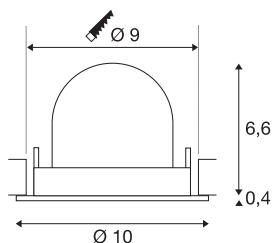

## INFORMATIONS TECHNIQUES

Réf.	1005872
Nombre de sorties lumineuses différentes	1
Orientable ou inclinable	Dispositif rotatif et pivotant
Montage	Encastrement
Détails de montage	Plafond
Courant / tension secondaire	250 mA
Classe de protection	III
Puissance en watts	8.6 W
Lumen	690 lm
Température de couleur	2700 Kelvin
Angle de rayonnement	40 °
Coloris	noir
IRC	90
UGR ≤	19
Données LXXBXX	L80B50
Durée de vie	50000 h
Risk Group	1
Hauteur	7 cm
Diamètre	10 cm
Poids net	0.2 kg
Poids brut	0.24 kg
Forme de découpe	rond

Profondeur d'encastrement	7 cm
Diamètre d'encastrement	9 cm
Page du BIG WHITE	51