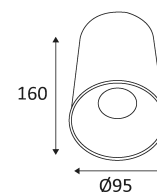

MONA

- Plafonnier rond fixe.
- Convertisseur non dimmable intégré dans l'appareil.