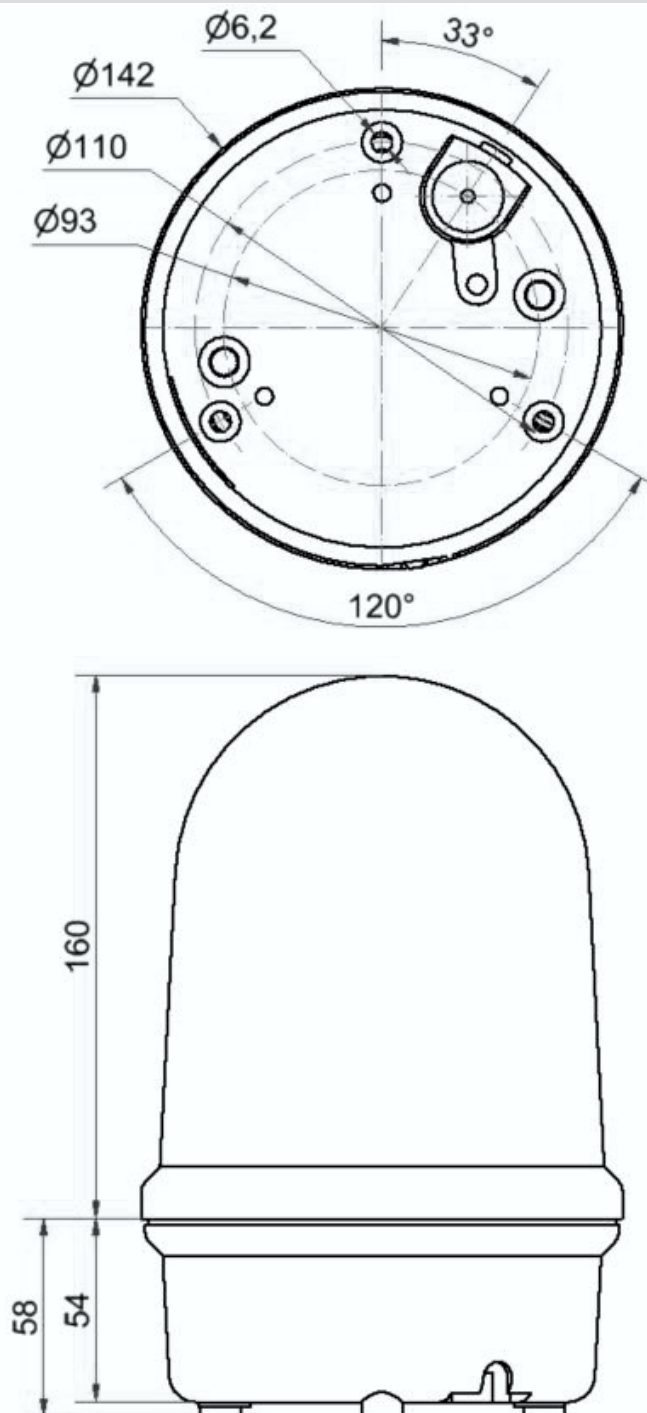

Maxi Feux sur fond plat / LED EVS Leuchte 280

Feu EVS LED BM 115-230VAC RD

DESSIN

Pour plus d'informations sur l'installation et le montage, reportez-vous au guide d'utilisation approprié sur www.werma.com. Cette copie imprimée est pour information seulement et est sujette à modification.