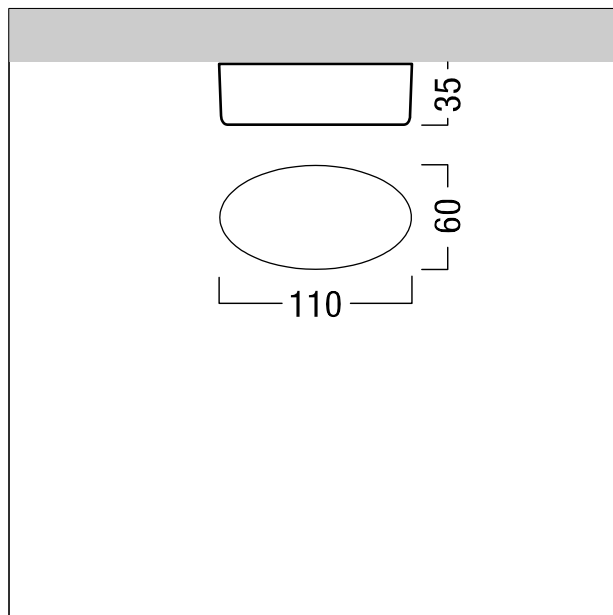

ZS_RTX_M_Baldachin.wmf