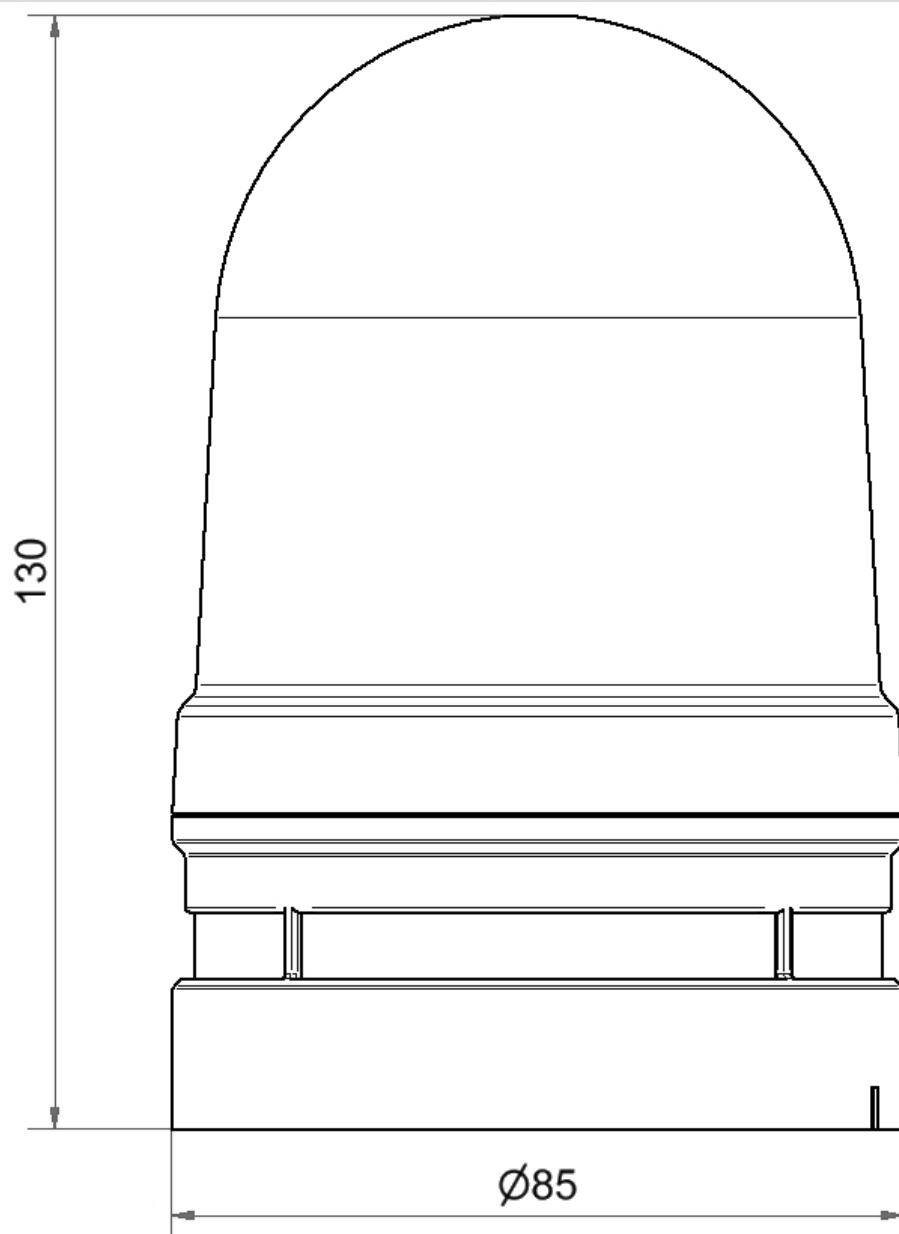

Midi / EvoSIGNAL

Midi TwinFLASH Combi 115-230VAC GN

DESSIN

Pour plus d'informations sur l'installation et le montage, reportez-vous au guide d'utilisation approprié sur www.werma.com. Cette copie imprimée est pour information seulement et est sujette à modification.