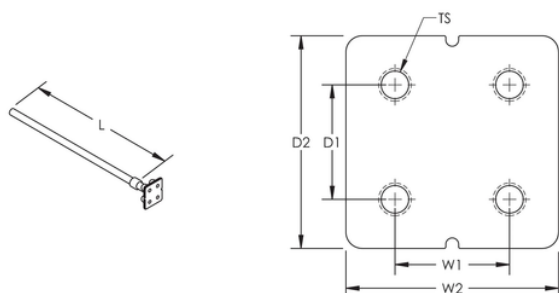

DÉTAILS ADDITIONNELS DE PRODUIT

Inclut (4) des boulons de laiton, (4) des rondelles de laiton, (4) des chapeaux de plastique, et (1) étiquette protectrice.

DIAGRAMMES

AVERTISSEMENT

Les produits nVent doivent être installés et utilisés conformément aux consignes figurant dans les fiches d'instructions et les documents de formation des produits nVent. Les fiches d'instructions sont disponibles à l'adresse suivante: www.nvent.com et auprès de votre représentant du service client nVent. Une mauvaise installation, une utilisation incorrecte, une application erronée ou toute autre forme de non-respect scrupuleux des instructions et avertissements de nVent peuvent entraîner un dysfonctionnement du produit, des dommages matériels, des lésions corporelles graves et le décès et/ou annuler votre garantie.

⚠ AVERTISSEMENT: Ce produit peut vous exposer aux produits chimiques comprenant le fil, qui est connu à l'état de la Californie pour causer des défauts de cancer et de naissance ou tout autre mal reproducteur. Pour plus d'information allez à www.P65Warnings.ca.gov.

Amérique du Nord

+1.800.753.9221

Option 1 - Soins de client

Option 2 - Appui technique

Europe

Pays Bas:

+31 800-0200135

La France:

+33 800 901 793

Europe

L'Allemagne:

800 1890272

D'autres pays:

+31 13 5835404

APAC

Changhai:

+ 86 21 2412 1618/19

Sydney:

+61 2 9751 8500

Notre brochure puissante des marques:
nVent.com CADDY ERICO HOFFMAN RAYCHEM SCHROFF
TRACER