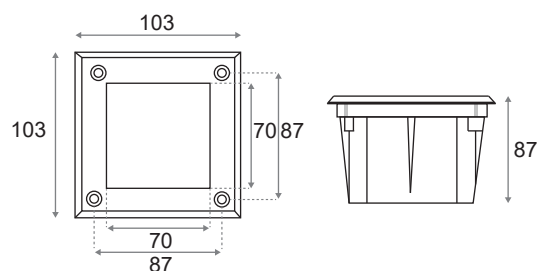

Dimensions

Pour les applications extérieures, un système de drainage doit être utilisé sous le socle d'encastrement pour faciliter l'évacuation des liquides.

Il est impératif de faire fonctionner les luminaires ouverts durant 45 minutes afin d'évacuer l'humidité ambiante et éviter la condensation à l'intérieur du produit. Pour faciliter l'installation, le câblage peut être effectué à l'aide des connecteurs 7210 / 7211 / 7213 ou boîte de jonction IP68 7230 / 7231.

Ce produit contient une source lumineuse de classe d'efficacité énergétique

Les produits présentés dans les documents, offres commerciales, catalogues ou fiches techniques sont soumis à modification sans préavis.
Les caractéristiques ne deviennent contractuelles qu'après accord écrit de la direction de MIIDEX LIGHTING.