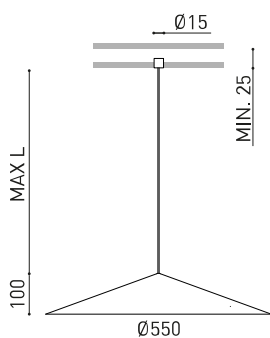

DIMENSIONS

ACCESSOIRES

CORD ACCESSORY

TRIMLESS TOOL

Nom	DUNE 55 WIRE TRIMLESS 5M DIM DALI 3000K BE
Référence	A4832221BE
Couleur	Beige Texturé - Autres couleurs, veuillez consulter
RAL	1001
Catégorie	SUSPENSION

Type	LED
Flux lumineux brut	735 lm
Température de couleur	3000 K - Autres K, veuillez consulter
Stabilité chromatique	MacAdam Step 2
Indice de reproduction chromatique	CRI > 90
Puissance	5 W
Courant	150 mA
Efficacité	147 lm/W
Durée de vie de la LED	L90B10 > 55.000h

Étanchéité	IP20
Contrôle sans fil	Veuillez consulter
Dimensions d'encastrement	Ø20 mm
Longueur du tendeur	Max. 5 m
Tendeur à réglage rapide	Non
Poids	1705 g
Poids avec emballage	2588 g
Dimensions de l'emballage	439 x 384 x 127 mm
Unités par emballage	1
Matériaux	Aluminium / Polycarbonate

DIAGRAMME POLAIRE

DIAGRAMME CONIQUE

1.0	4.60 4.58	E(0°) E(C90) 66.5° E(C0) 66.4°	168 5 5
2.0	9.20 9.16	E(0°) E(C90) 66.5° E(C0) 66.4°	42 1 1
3.0	13.80 13.73	E(0°) E(C90) 66.5° E(C0) 66.4°	19 1 1
4.0	18.40 18.31	E(0°) E(C90) 66.5° E(C0) 66.4°	11 0 0
5.0	23.00 22.89	E(0°) E(C90) 66.5° E(C0) 66.4°	7 0 0
Distance [m]	Cone Diameter [m]	Illuminance [lx]	
— C0 - C180 (Half-value Angle: 132.8°)			
— C90 - C270 (Half-value Angle: 133.0°)			