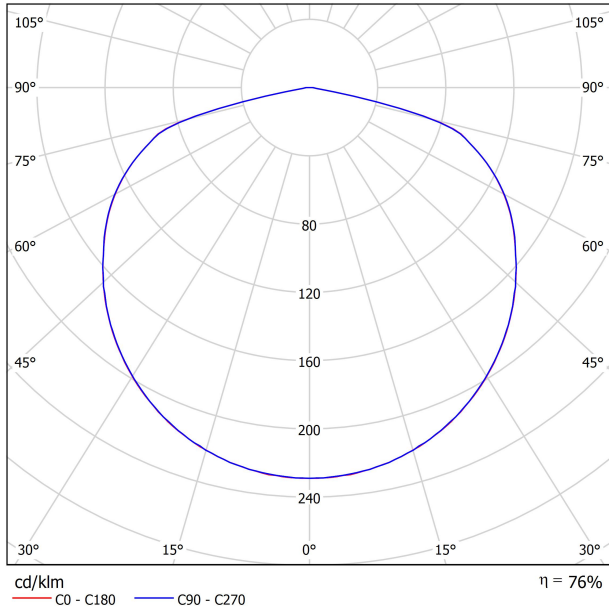

DIAGRAMME POLAIRE

DIAGRAMME CONIQUE

1.0	4.60 4.58	E(0°) E(C90) 66.5° E(C0) 66.4°	168 5 5
2.0	9.20 9.16	E(0°) E(C90) 66.5° E(C0) 66.4°	42 1 1
3.0	13.80 13.73	E(0°) E(C90) 66.5° E(C0) 66.4°	19 1 1
4.0	18.40 18.31	E(0°) E(C90) 66.5° E(C0) 66.4°	11 0 0
5.0	23.00 22.89	E(0°) E(C90) 66.5° E(C0) 66.4°	7 0 0
Distance [m]	Cone Diameter [m]	Illuminance [lx]	
— C0 - C180 (Half-value Angle: 132.8°)			
— C90 - C270 (Half-value Angle: 133.0°)			