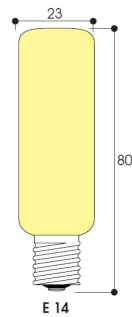

Description: Lampes incandescentes 23 x 60 mm

Lampe incandescente tubulaire spéciale four 300°C, culot E14

Caractéristiques produit:

Technologie:	Incandescent
Total (mm):	23
Longueur (mm):	60

Schéma

Code	Puissance	Culot	Finition (couleur)
AB-8771	25	E14	Clair
AB-9133F	25	E14	Clair