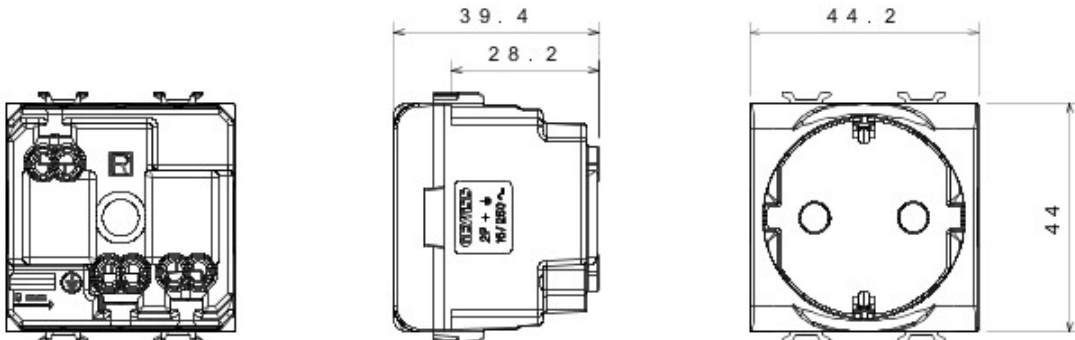

Vaste gamme d'interrupteurs, prises de courant (conformes aux normes nationales et internationales), prises de données, dispositifs pour la gestion du chauffage et du confort, signalisation d'alarmes techniques, éclairage de secours. Les modules Chorus sont proposés dans quatre coloris, blanc brillant, noir satiné, titane vernis et ivoire brillant et dans différentes modularités, 1/2, 1, 2 et 3 modules. Grâce aux supports destinés aux boîtes rectangulaires, carrées et rondes, vous pouvez créer des combinaisons infinies à partir de la gamme de plaques Chorus.

Catégorie	Prise	Description	2P+T - 16 A
Couleur	Ivoire	Tension	250 V ca
Standard	Allemand	Caractéristiques	Avec des systèmes de sécurité
Pour broches	Ø 4,8 mm	Bornes de câblage	À vis
Norme	IEC 60884-1; DIN VDE 0620-1; UNE 20315-1-1	Tenue à la tension d'essai	2000 V à 50 Hz pendant 1 minute
Résistance d'isolement	> 5 MOhm	Prolonged operation socket (no.of position changes)	10 000 à ln 250 V ca cosØ=0,8
Thermopression avec bille	125 °C	Test du fil incandescent	850 °C
Résistance des bornes à la traction des câbles	> 50 N	Capacité de serrage des bornes câbles souples (mm2)	min. 0,75 - max. 2x4
Capacité de serrage des bornes câbles rigides (mm2)	min. 0,5 - max. 2x2,5	N. de modules Chorus	2

DIMENSIONS

SYMBOLE TECHNIQUE

NORMES ET HOMOLOGATIONS