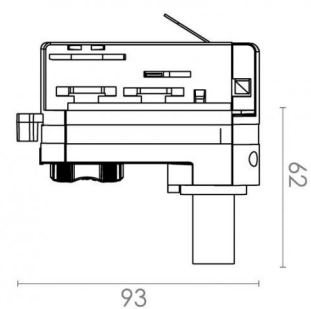

## Dimensions (mm)

Longueur (L): 93  
Largeur (W): 32  
Hauteur (H): 62  
Poids (brutto/netto): 0.082

7 0 2 1 9 8 0 0 3 1 0 8 5