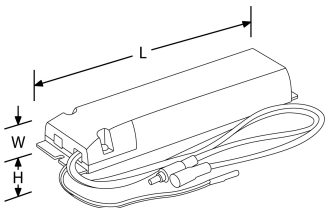

Description:

Kit Emergency autonomie 3 heures

Pack alimentation autonome maintenue 3 heures pour Slim-Fit 18W-24W et Lumi-Fit 13W-45W

Code	Type produit
EN-DLEM4	Emergency

Schéma

Courbe polaire

Couleur

## Product Specs:

Gradation	Non	Dimensions L x W x H (mm)	270X68X42mm
Protection IP	IP20		