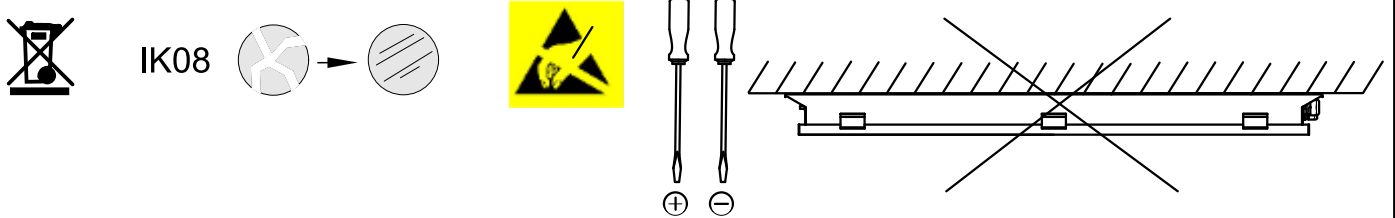

**LV** Instalācijas instrukcija  
**NO** Monteringsanvisning  
**PL** Instrukcja montażu  
**SE** Installationsanvisning  
**RU** Инструкция по монтажу

	L (mm)	C/C (mm)	 (mA)	 (kg)
GTLED 24L	628	600	350	8
GTLED 72L	1228	1200	500	16
GTLED 96L	1228	1200	450	16