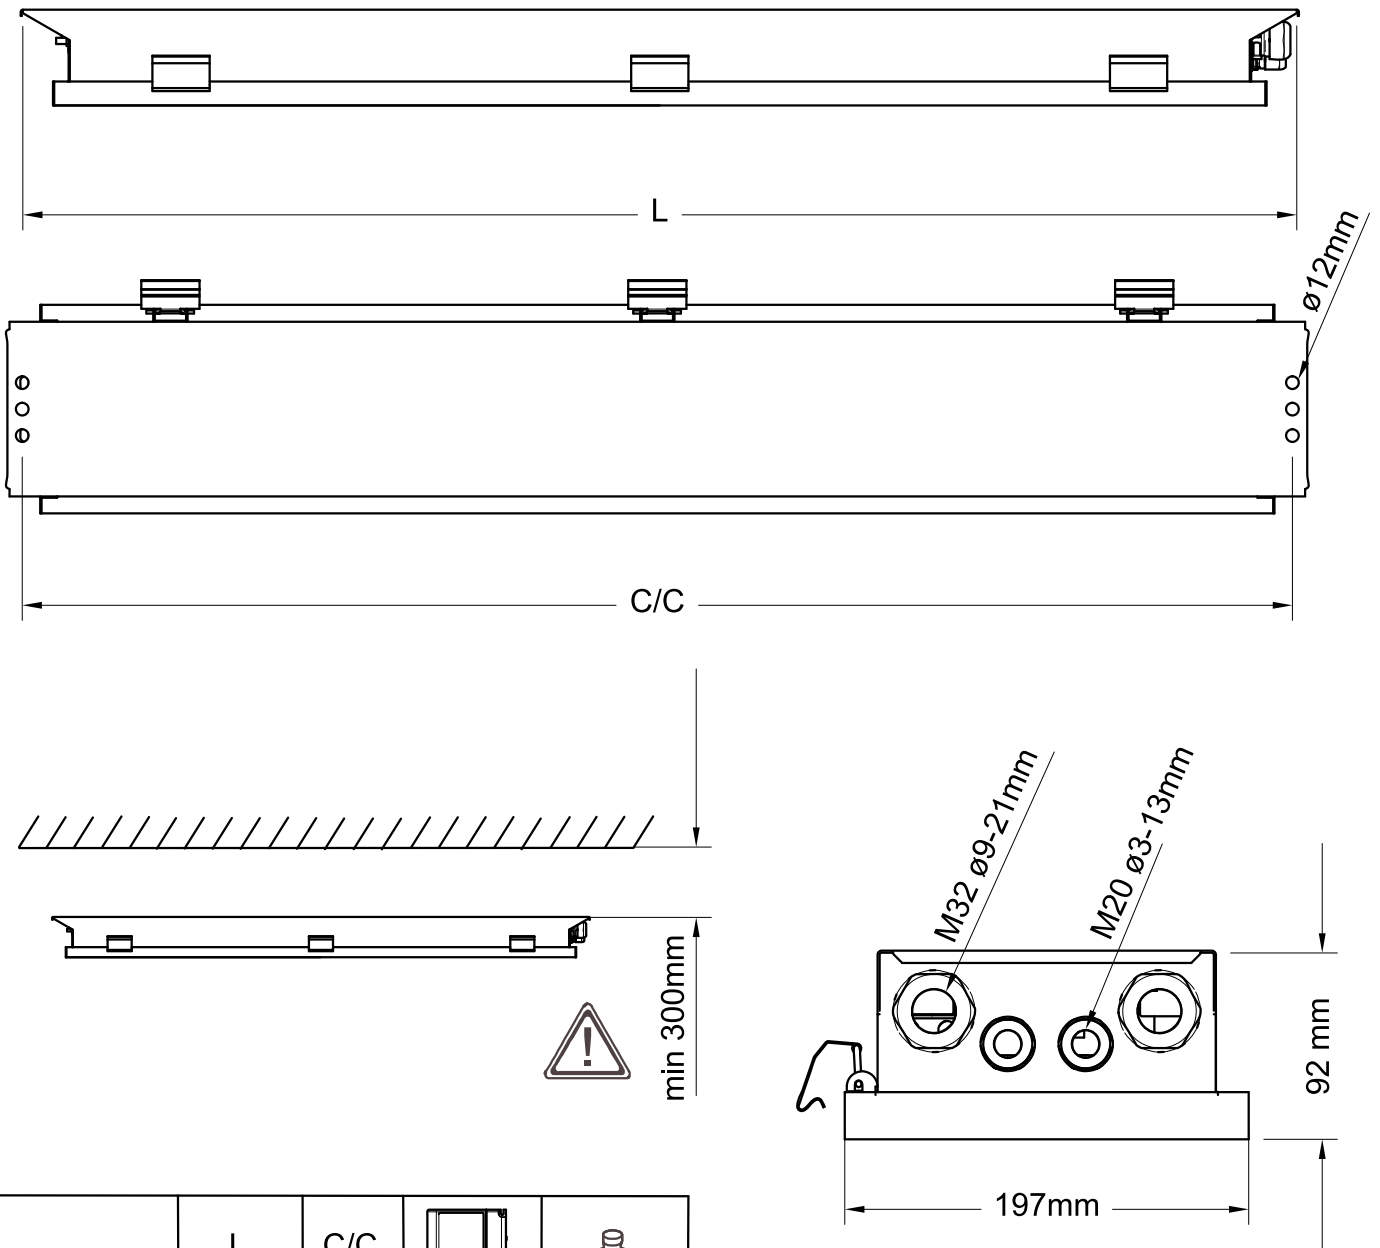

**UK** Installation Instructions  
**DE** Montageanleitung  
**CZ** Montážní návod  
**DK** Monteringsvejledning  
**EE** Paigaldusjuhend

**FI** Asennusohje  
**FR** Notice de montage  
**HU** Szerelési útmutató  
**IT** Istruzioni di montaggio  
**LT** Montavimo Instrukcijos

**LV** Instalācijas instrukcija  
**NO** Monteringsanvisning  
**PL** Instrukcja montażu  
**SE** Installationsanvisning  
**RU** Инструкция по монтажу

	L (mm)	C/C (mm)	 (mA)	 (kg)
GTLED 24L	628	600	350	8
GTLED 72L	1228	1200	500	16
GTLED 96L	1228	1200	450	16

1.

2.

3.