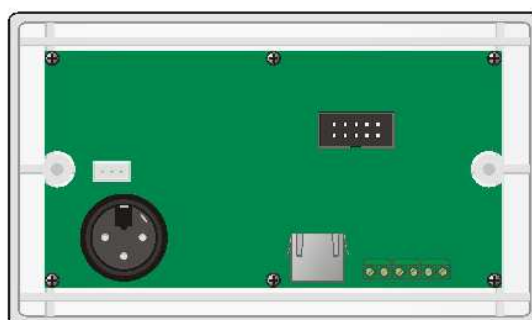

- Entrée Ligne en double RCA
- Entrée Micro sur XLR 3 points
- Réglage de gain du micro par potentiomètre
- Potentiomètre de volume pour réglage du niveau de sortie général
  - Potentiomètre de réglage de volume de chaque zone.

- Raccordement à la matrice ACBMAT8 par câble Cat.5e permettant la transmission des signaux audio, RS485 et de l'alimentation en 24 V.