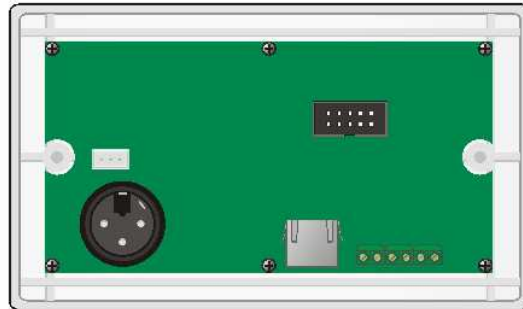

REF : ACBMAT8PL

AXCEB

Platine déportée pour matrice ACBMAT8

Ed. 2 10/14 MC

INFORMATIONS PRODUIT

Descriptif

ACBMAT8PL est une platine de télécommande déportée avec des entrées audio.

Elle offre la possibilité de déporter les fonctionnalités de la matrice et de les piloter à distance d'une salle de réunion par exemple.

Cette platine dispose d'une entrée audio et d'une entrée micro permettant ainsi de diffuser des sources uniquement sur la zone où se trouve la platine.

La platine est livrée avec un boîtier d'encastrement pour parois pleines uniquement.

Caractéristiques

SORTIE AUDIO :	0 dB / 600 'Ω
SENSIBILITE ENTRÉE MICRO	5 mV / 600 'Ω
SENSIBILITE ENTRÉE AUX	350 mV / 10 K
TAUX DE DISTORTION	< 0.10 % @ 1KHz
BANDE PASSANTE :	100 Hz - 18 000 Hz +/- 1dB
RAPPORT SIGNAL / BRUIT:	
➤ MIC :	> 65 dB
➤ AUX :	> 75 dB
MICRO	A condensateur
PROTECTION FUSIBLE DC	+24V / 2A
ALIMENTATION	24 V DC
DIMENSIONS (L x P x h)	146 x 33 x 86 mm
POIDS:	500 gr

Ce document est confidentiel, et est la propriété de CAE Groupe. CAE Groupe possède un copyright, et le document ne doit pas être copié ou changé sous aucune forme, complètement ou en partie sans permission écrite de CAE Groupe. Les caractéristiques portées sur cette fiche ne sont pas contractuelles, et sont susceptibles d'être modifiées sans préavis.