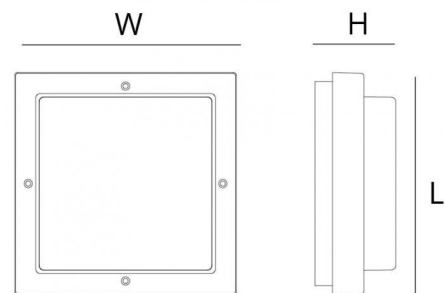

## Montage/Connexion

Montage: Surface, Indoor / Outdoor  
Embrayage: Bornier sans vis

## Dimensions (mm)

Longueur (L): 240  
Largeur (W): 240  
Hauteur (H): 90  
Poids (brutto/netto): 1.8

## Emballage

Dimensions de l'emballage: 240 x 240 x 80

7 0 2 1 9 8 6 1 4 1 8 0 1