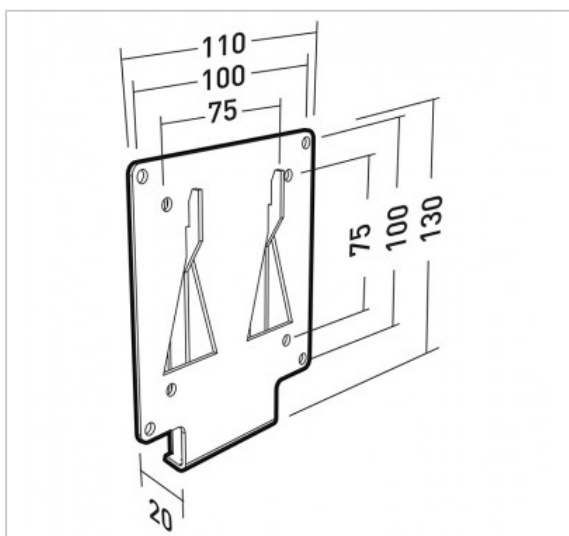

APPLIK 2430

Support mural fixe pour écrans de 15"-23"

Référence : 002430

FICHE TECHNIQUE

| | |
|----------------------------------|----------------------|
| Fonction | Fixe |
| Taille écran maxi | 15"-23" |
| Poids maxi (en kg) | 15 |
| VESA | 75-100 |
| Matériau | Acier |
| Finition | peinture époxy noire |
| Niveau à bulle intégré | Non |
| Visserie Support / Ecran fournie | Oui |
| Visserie Mur / Support fournie | Oui pour murs pleins |
| Produit livré monté | Oui |
| Compatibilité Placoplatre® | Oui |
| Temps de montage (min) | 10 |
| Personne(s) pour montage | 1 |