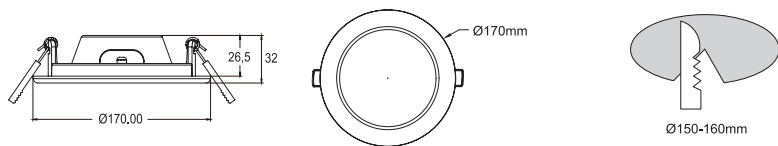

MANUEL D'UTILISATION

5036015 - DL LED DIM TRIAC 6W 3000-4000-6000K Ø115mm

5036017 - DL LED DIM TRIAC 12W 3000-4000-6000K Ø170mm

5036019 - DL LED DIM TRIAC 18W 3000-4000-6000K Ø220mm

5036021 - DL LED DIM TRIAC 24W 3000-4000-6000K Ø240mm

DIMENSIONS ET DIAMÈTRES DE PERÇAGE

5036015 - DL LED DIM TRIAC 6W 3000-4000-6000K Ø115mm

5036017 - DL LED DIM TRIAC 12W 3000-4000-6000K Ø170mm

5036019 - DL LED DIM TRIAC 18W 3000-4000-6000K Ø220mm

5036021 - DL LED DIM TRIAC 24W 3000-4000-6000K Ø240mm