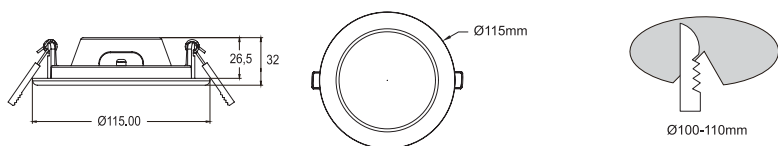

MANUEL D'UTILISATION

5036015 - DL LED DIM TRIAC 6W 3000-4000-6000K Ø115mm

5036017 - DL LED DIM TRIAC 12W 3000-4000-6000K Ø170mm

5036019 - DL LED DIM TRIAC 18W 3000-4000-6000K Ø220mm

5036021 - DL LED DIM TRIAC 24W 3000-4000-6000K Ø240mm

DIMENSIONS ET DIAMÈTRES DE PERÇAGE

5036015 - DL LED DIM TRIAC 6W 3000-4000-6000K Ø115mm

5036017 - DL LED DIM TRIAC 12W 3000-4000-6000K Ø170mm

5036019 - DL LED DIM TRIAC 18W 3000-4000-6000K Ø220mm

5036021 - DL LED DIM TRIAC 24W 3000-4000-6000K Ø240mm