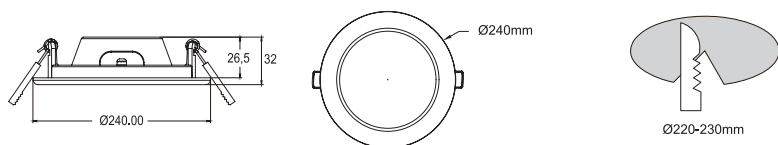

DIMENSIONS ET DIAMÈTRES DE PERÇAGE

5036015 - DL LED DIM TRIAC 6W 3000-4000-6000K Ø115mm

5036017 - DL LED DIM TRIAC 12W 3000-4000-6000K Ø170mm

5036019 - DL LED DIM TRIAC 18W 3000-4000-6000K Ø220mm

5036021 - DL LED DIM TRIAC 24W 3000-4000-6000K Ø240mm