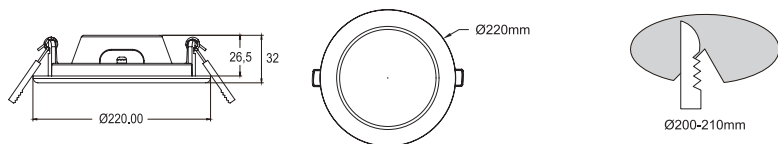

DIMENSIONS ET DIAMÈTRES DE PERÇAGE

5036015 - DL LED DIM TRIAC 6W 3000-4000-6000K Ø115mm

5036017 - DL LED DIM TRIAC 12W 3000-4000-6000K Ø170mm

5036019 - DL LED DIM TRIAC 18W 3000-4000-6000K Ø220mm

5036021 - DL LED DIM TRIAC 24W 3000-4000-6000K Ø240mm