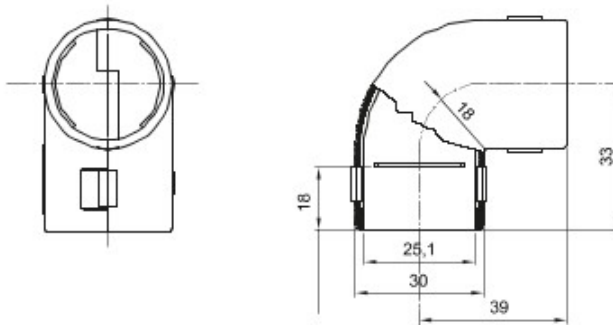

Accessoires de cheminement pour conduit rigide avec degré de protection IP40 et IP67.

Couleur	Gris RAL 7035	Indice de protection	IP40
Conduits Ø (mm)	25	Electrocod	21221

DIMENSIONS

SYMBOLE TECHNIQUE

IP

IP40