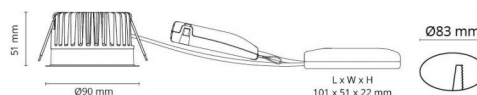

Source lumineuse

Version: DimToWarm
Type de source lumineuse: LED (non interchangeable)
Wattage: 7W
System wattage: 8.0W
Luminous flux: 530lm
Efficacité: 67 lm/W
Tension: 230V
Température des couleurs: 2000-2800K
Rendu des couleurs (CRI): Ra>95
Facteur MacAdams: SDCM: 3
Durée de vie: L80/B20>50,000
Light distribution: Directe
Optique: Verre
Faisceau: 42°