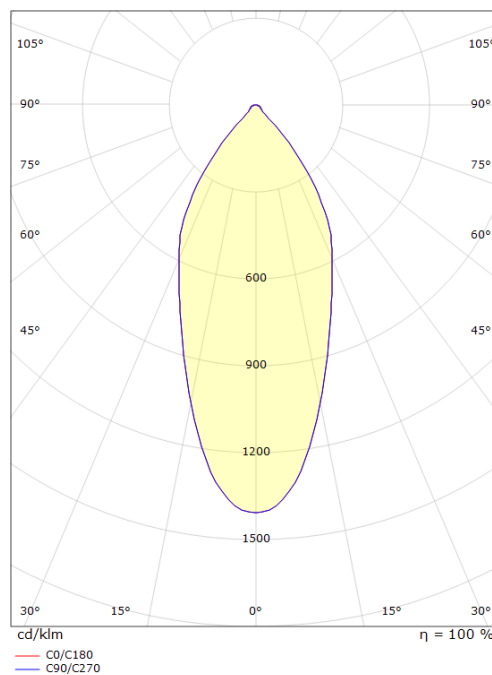

Emballage

Dimensions de l'emballage: 110 x 115 x 110