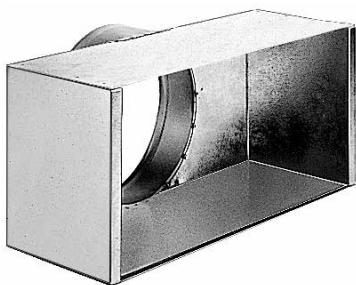

## Grille

11053547

Plénum ME F3 1000X75/2xD100 PC cfg

Plénum MT F3

**Description produit**

Ce plénum assure la reprise ou le soufflage d'air via les grilles SC, AC (101, 102, 121, 123, 125) et GRIDLINED Wall.

**Domaines d'application**

Neuf, Rénovation, Locaux tertiaires

**Mise en oeuvre**

- fixation non apparente de la grille grâce à des clips à friction.

**Caractéristiques principales**

- acier galvanisé,
- piquage à l'arrière.