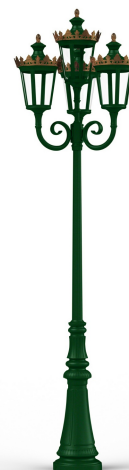

## Données techniques

Tension nominale	230V AC
Plage de tension d'entrée	100 - 240 V AC
Driver output	700mA
Alimentation output	-
Classe	1
IP	44
IK	-
Diffuseur	Verre clair monobloc
Paralume	-
Source	Module LED intégré
Température de couleur réelle	2700°K warm white
Flux total sortant	3088 lm
Consommation totale	4x13 W
Classe énergétique	D (Source LED)
Efficacité lumineuse	59
IRC	83
SDCM	-
Espacement conseillé	6 m
(PMR Emoy - 20 lux)	
Hauteur de placement	2 m
Largeur du placement	2 m
Optique	-
Dimmable	Non
Ta	-
Durée de vie LED	50000 h (L90/B50)
Plage de température ambiante	-10 ~50°C
UGR	-
ULR	-
Groupe de risque photobiologique	Non
Distorsion harmonique THDI	-
Fixation	Tige de scellement sur demande
Détection	Non
Avec prise IP55	Non

## *Matières et finitions*

Matières	aluminium
Couleur	Vert sapin - 067 - RAL 6009