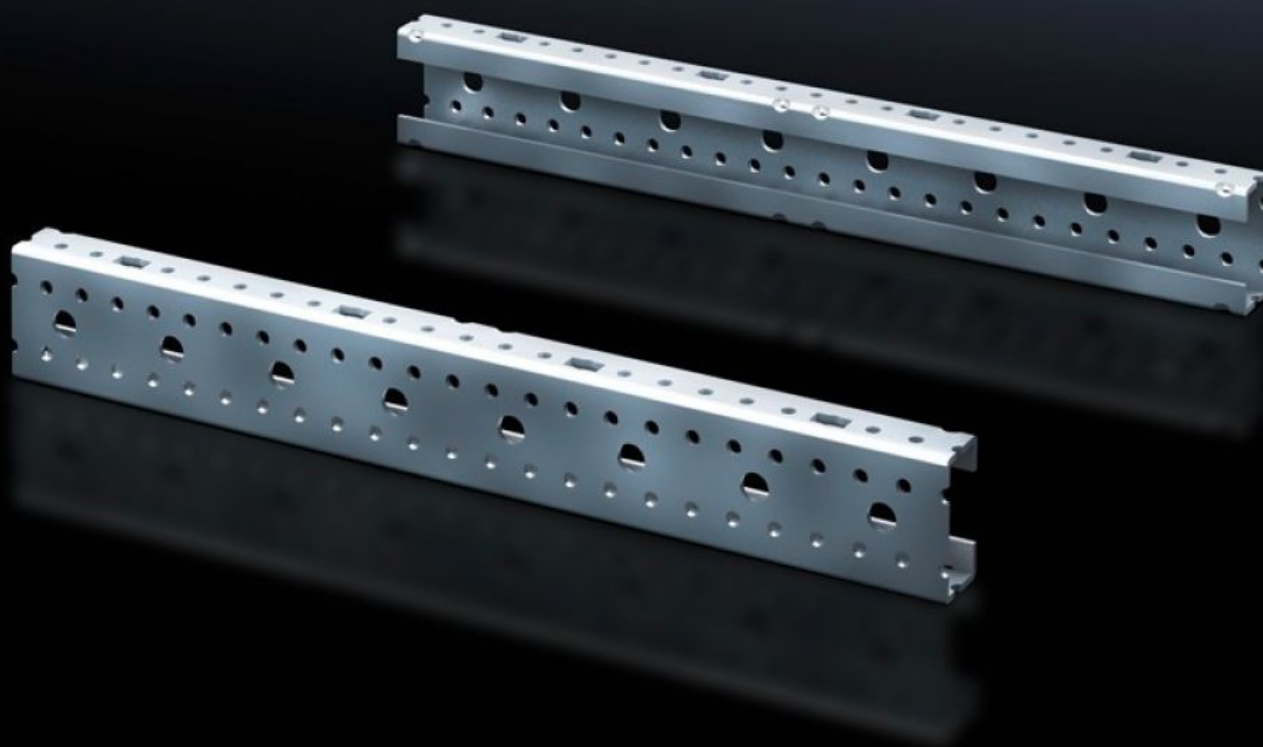

**Rittal – The System.**

Faster – better – everywhere.

**SV 9666.704**

**Profilés de montage ISV**

État: 28/10/2022 (La source: [rittal.com/fr-fr](http://rittal.com/fr-fr))

ENCLOSURES

POWER DISTRIBUTION

CLIMATE CONTROL

# SV 9666.704 - Profilés de montage ISV pour armoires VX

Pour le compartimentage vertical du cadre porteur dans les armoires électriques VX/TS/SE.

## Caractéristiques

Référence	SV 9666.704
Description produit	Pour le compartimentage vertical du cadre porteur dans l'armoire.
Matériau	Tôle d'acier
Finition	Zinguée
Dimensions	Hauteur: 600 mm
Taille	Unités de hauteur (U) de 150 mm: 4
Unité d'emballage	2 p.
Poids/UE	1,408 kg
Taux de cuivre (kg / pièce)	0
Numéro du tarif douanier	39269097
EAN	4028177676602
ETIM 7.0	EC001900
ECLASS 8.0	27400613