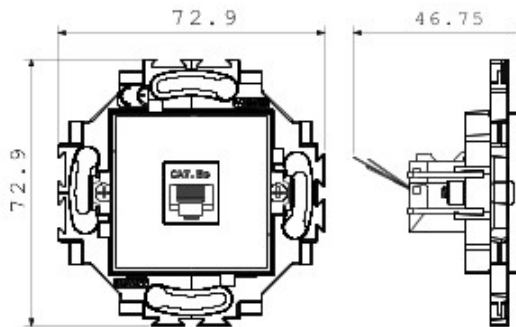

Appareillage résidentiel pour installation en boîte d'encastrement cloisons creuses ou maçonnerie, caractérisé par la sobriété et l'élégance de ses formes classiques. Les plaques en technopolymère sont disponibles en sept couleurs, de 1 poste (2 modules) à 5 postes (2+2+2+2 modules) et peuvent être installées indifféremment aussi bien en position horizontale qu'en verticale. La gamme, développée autour d'un ensemble de mécanismes monoblocs, est disponible en deux couleurs: blanc et ivoire, en finition brillante. Extensible grâce aux mécanismes modulaires de la gamme Chorus.

Catégorie	Prises données	Couleur	Ivoire
Matière	Technopolymère	Finition	Brillante
Description	RJ45	Catégorie d'utilisation	5e
Câbles	FTP	Connexion	Sans outil
Nombre de paires	4	Fixation	Avec griffes/à vis
Test du fil incandescent	850 °C	Thermopression avec bille	125 °C
Norme	EN 50173		

### DIMENSIONS