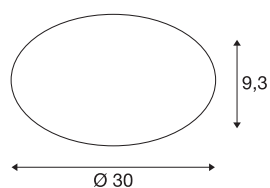

LIPSY® 30

applique et plafonnier intérieur, Dome, blanc, LED, 15-W, 3000K/4000K, IP44

Affichant un design sobre et intemporel, les appliques et plafonniers de la gamme LIPSY DOME sont des solutions d'éclairage appréciées pour les domaines d'application les plus variés. Dotée d'un cache en verre acrylique, cette gamme de luminaires en acier comporte plusieurs tailles de boîtier. La largeur de l'angle de diffusion combinée à la puissance du module LED permet d'obtenir un éclairage homogène. L'alimentation intégrée permet le raccordement direct à la tension secteur 230V. La température de couleur du produit est réglable de 3000K à 4000K.

INFORMATIONS TECHNIQUES

Réf.	1002020
Code IP	IP 44
Montage	En saillie
Détails de montage	Plafond, Applique
Tension nominale primaire	220-240V ~50/60Hz
Courant / tension secondaire	350 mA
Classe de protection	I
Puissance en watts	13.5 W
Température ambiante minimale	-20 °C
Température ambiante maximale	30 °C
Hauteur du courant d'appel	25 A
Durée du courant d'appel	300 µs
Effet stroboscopique (SVM)	0.01
Lumen	1550 / 1600 lm
Température de couleur	3000/4000 Kelvin
Coloris	blanc
IRC	80
Données LXXBXX	L70B50
Durée de vie	50000 h
Sortie lumineuse	directement
Hauteur	9.3 cm
Diamètre	30 cm

Source Lumineuse

916351	
--------	-----------------------------------------------------------------------------------

Poids net	0.65 kg
Poids brut	1.05 kg
Page du BIG WHITE	326