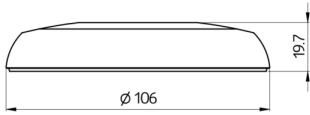

Données techniques

Dimensions: Ø 106 x 20 mm
Résistance aux chocs: IK05
Boîtier: Polycarbonate, UV-résistant

Désignation

Désignation	Couleur	N°-Article	EAN-Code
Collerette PD2N EN	anthracite mat, similaire RAL7016	93761	4007529937615
Collerette PD2N EN	blanc laque mat, similaire RAL9016	93762	4007529937622
Collerette PD2N EN	noir mat, similaire RAL9005	93763	4007529937639