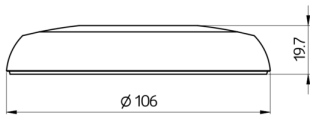

Données techniques

Dimensions: Ø 106 x 20 mm
Résistance aux chocs: IK05
Boîtier: Polycarbonate, UV-résistant

Désignation

Désignation	Couleur	N°-Article	EAN-Code
Collerette PD2N EN	anthracite mat, similaire RAL7016	93761	4007529937615
Collerette PD2N EN	blanc laque mat, similaire RAL9016	93762	4007529937622
Collerette PD2N EN	noir mat, similaire RAL9005	93763	4007529937639

Dimensions 93763

Dimensions 93762

Dimensions 93761