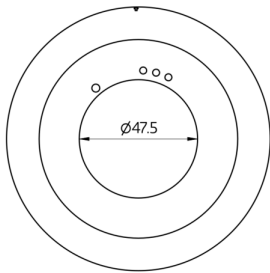

Données techniques

Dimensions: Ø 106 x 20 mm
Résistance aux chocs: IK05
Boîtier: Polycarbonate, UV-résistant

Désignation

Désignation	Couleur	N°-Article	EAN-Code
Collerette PD2N EN	anthracite mat, similaire RAL7016	93761	4007529937615
Collerette PD2N EN	blanc laque mat, similaire RAL9016	93762	4007529937622
Collerette PD2N EN	noir mat, similaire RAL9005	93763	4007529937639

Dimensions 93763

Dimensions 93762

Dimensions 93761