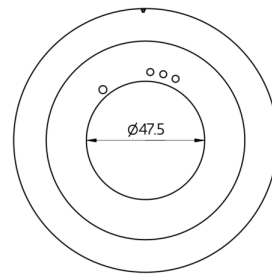

Données techniques

Dimensions: Ø 106 x 20 mm
Résistance aux chocs: IK05
Boîtier: Polycarbonate, UV-résistant

Désignation

Désignation	Couleur	N°-Article	EAN-Code
Collerette PD2N EN	anthracite mat, similaire RAL7016	93761	4007529937615
Collerette PD2N EN	blanc laque mat, similaire RAL9016	93762	4007529937622
Collerette PD2N EN	noir mat, similaire RAL9005	93763	4007529937639

Dimensions 93763

Dimensions 93762

Dimensions 93761