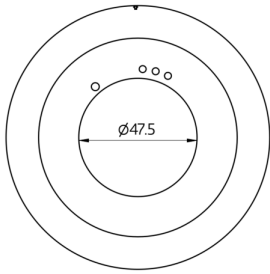

Collerette PD2N EN

anthracite mat, similaire RAL7016 N°-Article 93761 blanc laque mat, similaire RAL9016 N°-Article 93762 noir mat, similaire RAL9005 N°-Article 93763

Informations Produits

- Bague de recouvrement pour PD2N
- SVP vérifier la compatibilité dans la liste des accessoires du produit principal
- Convient pour: 93361, 93368, 93383, 93511, 93513, 93531, 93544, ...

Données techniques

Dimensions: Ø 106 x 20 mm
Résistance aux chocs: IK05
Boîtier: Polycarbonate, UV-résistant

Désignation

Désignation	Couleur	N°-Article	EAN-Code
Collerette PD2N EN	anthracite mat, similaire RAL7016	93761	4007529937615
Collerette PD2N EN	blanc laque mat, similaire RAL9016	93762	4007529937622
Collerette PD2N EN	noir mat, similaire RAL9005	93763	4007529937639

Dimensions 93763

Dimensions 93762

Dimensions 93761