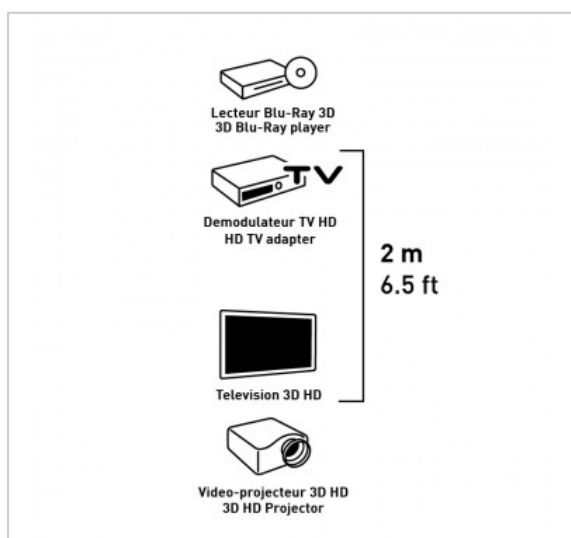

CORDON HDMI

HDMI 1.4 Plat - HIGH SPEED WITH ETHERNET - Type A Mâle / Mâle - 2m

Référence : 727887

FICHE TECHNIQUE

Connecteur 1	HDMI A
Connecteur 2	HDMI A
Genre 1	Mâle
Genre 2	Mâle
Type de produit	cordon
Longueur en m	2
Finition	plaqués OR
Compatibilité 3D	1

EN SAVOIR PLUS

- Câble plat
- Blindage renforcé
- Idéal pour passage dans une goulotte passe-câbles