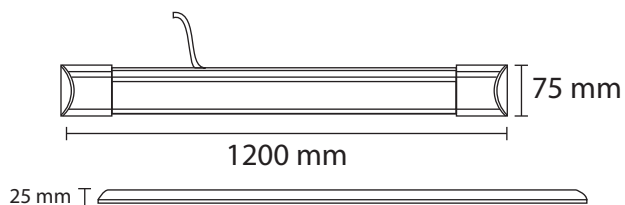

SLIM HOME II REGLETTE LED 1200 mm 36W - 2880 lm - 3000K

Ref. 100335

Flux sortant : 2880 lm

Puissance absorbée : 36W

Température de couleur : 3000K

Dimmable : Non

Dimensions (L x l x H): 1200 x 75 x 25 mm

Longueur de câble : 150 mm

Facteur de puissance : 0,98

Température de travail : -20 °C - +40°C

Matériaux utilisés : PC + Alu

Durée de vie : 25,000h

Poids Net : 0,420 Kg

Retirer le film plastique de protection avant utilisation

Dimensions