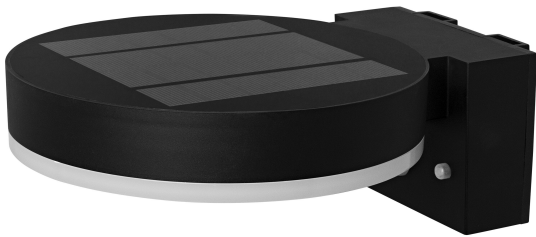

## ENDURA Style Solar Wall Sensor Single Circle 6W Black

ENDURA® STYLE SOLAR SINGLE CIRCLE | Lanternes solaires avec détecteur de mouvement et de lumière, tête simple

### Caractéristiques du produit

- Luminaire LED extérieur à énergie solaire
- Détecteur de mouvement infrarouge et capteur de lumière du jour
- 3 modes de fonctionnement sélectionnables
- Mode de fonctionnement 1 : lumière allumée en continu avec 200 lumens (max. 2,5 heures à pleine charge)
- Mode de fonctionnement 2 : lumière allumée en continu avec 75 lumens (max. 8 heures à pleine charge), passe à 300 lumens si détection de mouvement (max. 100 fois allumée à pleine charge)

- Mode de fonctionnement 3 : lumière éteinte, passe à 400 lumens si détection de mouvement (max.100 fois allumé à pleine charge)
- Charge de la batterie par panneau solaire
- Technologie de la batterie : lithium-ion
- Corps en acier inoxydable

### DIMENSIONS ET POIDS

Longueur	200,00 mm
Largeur	160,00 mm
Hauteur	70,00 mm
Poids du produit	400,00 g