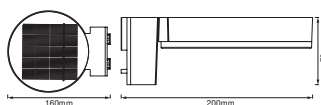

### Données photométriques

Flux lumineux	400 lm
Efficacité lumineuse	67 lm/W
Temp. de couleur	3000 K
Teinte de couleur (désignation)	Blanc chaud
Ra Indice de rendu des couleurs	≥80
Ecart-type de correspondance de couleur	6 sdc
Groupe de sécurité photobiologique EN62778	RG1
Groupe de sécurité photobiologique EN62471	RG0

### DIMENSIONS ET POIDS

Longueur	200,00 mm
Largeur	160,00 mm
Hauteur	70,00 mm
Poids du produit	400,00 g