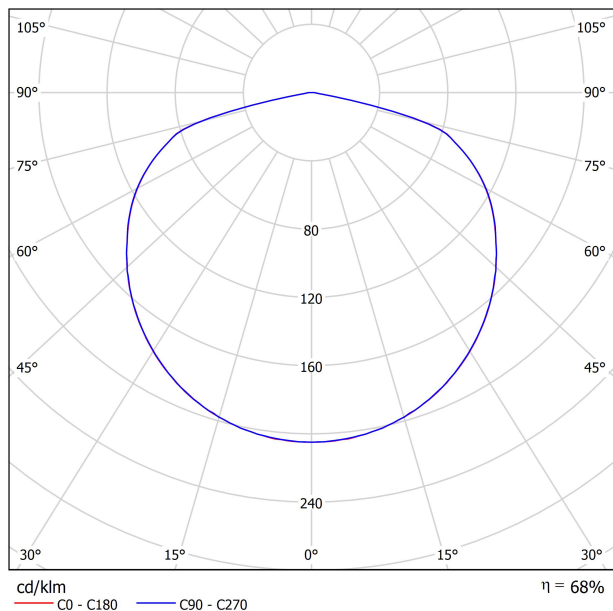

## DIMENSIONS

DIAGRAMME POLAIRE

DIAGRAMME CONIQUE

1.0	4.60 4.58	E(0°) 151 E(C90) 66.5° 5 E(C0) 66.4° 5
2.0	9.20 9.16	E(0°) 38 E(C90) 66.5° 1 E(C0) 66.4° 1
3.0	13.80 13.73	E(0°) 17 E(C90) 66.5° 1 E(C0) 66.4° 1
4.0	18.40 18.31	E(0°) 9 E(C90) 66.5° 0 E(C0) 66.4° 0
5.0	23.00 22.89	E(0°) 6 E(C90) 66.5° 0 E(C0) 66.4° 0
Distance [m]	Cone Diameter [m]	Illuminance [lx]
— C0 - C180 (Half-value Angle: 132.8°)		
— C90 - C270 (Half-value Angle: 133.0°)		