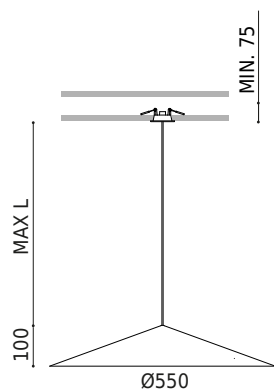

## DIMENSIONS

Étanchéité	IP20
Contrôle sans fil	Veuillez consulter
Dimensions d'encastrement	Ø50 mm
Longueur du tendeur	Max. 5 m
Tendeur à réglage rapide	Non
Poids	1740 g
Poids avec emballage	2623 g
Dimensions de l'emballage	439 x 384 x 127 mm
Unités par emballage	1
Matériaux	Aluminium / Polycarbonate

DIAGRAMME POLAIRE

DIAGRAMME CONIQUE

1.0	4.60 4.58	E(0°) 151 E(C90) 66.5° 5 E(C0) 66.4° 5
2.0	9.20 9.16	E(0°) 38 E(C90) 66.5° 1 E(C0) 66.4° 1
3.0	13.80 13.73	E(0°) 17 E(C90) 66.5° 1 E(C0) 66.4° 1
4.0	18.40 18.31	E(0°) 9 E(C90) 66.5° 0 E(C0) 66.4° 0
5.0	23.00 22.89	E(0°) 6 E(C90) 66.5° 0 E(C0) 66.4° 0
Distance [m]	Cone Diameter [m]	Illuminance [lx]
— C0 - C180 (Half-value Angle: 132.8°)		
— C90 - C270 (Half-value Angle: 133.0°)		