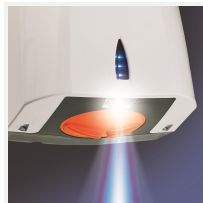

8111057

***SUP'AIR gris métallisé***

Sèche-Mains SUP'AIR gris métallisé avec un séchage ultra rapide et une faible consommation électrique. Adapté à une fréquentations forte.