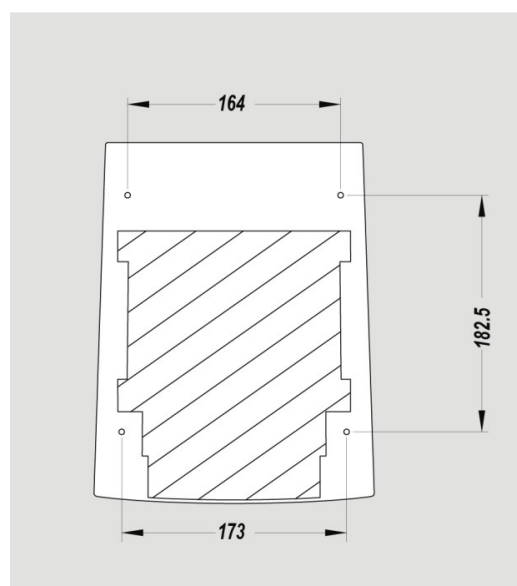

8111057

SUP'AIR gris métallisé

CARACTÉRISTIQUES

Matériau	ABS
Couleur	Gris
Temps de séchage (s)	10-15s
Niveau sonore (dB) (mesuré à 1m en face l'appareil)	75
Vitesse de sortie de l'air (m/s)	90
Débit d'air (m³/h)	130
Température de sortie d'air (°C)	40
Sécurité en cas de dysfonctionnement	Oui
Filtre	Filtre Anti-bactérien (Option)
Anti-vandalisme	Oui
Eclairage de la zone de séchage	Oui

ÉLECTRICITÉ

Puissance en fonctionnement (W)	600
Alimentation	220-240V
Fréquence (Hz)	50
Puissance en veille (W)	2.2000
Type de détection	Infrarouge
Vitesse de rotation du moteur (tr/min)	24000
Type de moteur	Brushed AC
Durée de vie du moteur (nombre de cycles)	350000

DIMENSIONS

Hauteur (mm)	292
Largeur (mm)	216
Profondeur produit (mm)	195
Poids (kg)	3.4200

DIMENSIONS COLIS

Hauteur (mm)	295
Largeur (mm)	240
Profondeur (mm)	205
Poids (kg)	3.7300

DESSIN TECHNIQUE

HAUTEURS D'INSTALLATION RECOMMANDÉES

- Hauteur d'installation Homme (cm) : 130
- Hauteur d'installation Femme (cm) : 125
- Hauteur d'installation Enfant (cm) : 120
- Hauteur d'installation PMR (cm) : 100