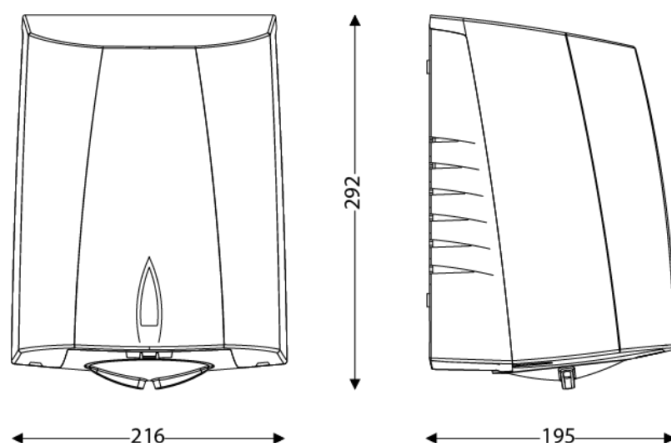

8111057

SUP'AIR gris métallisé

CARACTÉRISTIQUES

Matériau	ABS
Couleur	Gris
Temps de séchage (s)	10-15s
Niveau sonore (dB) (mesuré à 1m en face l'appareil)	75
Vitesse de sortie de l'air (m/s)	90
Débit d'air (m³/h)	130
Température de sortie d'air (°C)	40
Sécurité en cas de dysfonctionnement	Oui
Filtre	Filtre Anti-bactérien (Option)
Anti-vandalisme	Oui
Eclairage de la zone de séchage	Oui

ÉLECTRICITÉ

Puissance en fonctionnement (W)	600
Alimentation	220-240V
Fréquence (Hz)	50
Puissance en veille (W)	2.2000
Type de détection	Infrarouge
Vitesse de rotation du moteur (tr/min)	24000
Type de moteur	Brushed AC
Durée de vie du moteur (nombre de cycles)	350000

DIMENSIONS

Hauteur (mm)	292
Largeur (mm)	216
Profondeur produit (mm)	195
Poids (kg)	3.4200

DIMENSIONS COLIS

Hauteur (mm)	295
Largeur (mm)	240
Profondeur (mm)	205
Poids (kg)	3.7300

DESSIN TECHNIQUE

HAUTEURS D'INSTALLATION RECOMMANDÉES

- Hauteur d'installation Homme (cm) : 130
- Hauteur d'installation Femme (cm) : 125
- Hauteur d'installation Enfant (cm) : 120
- Hauteur d'installation PMR (cm) : 100